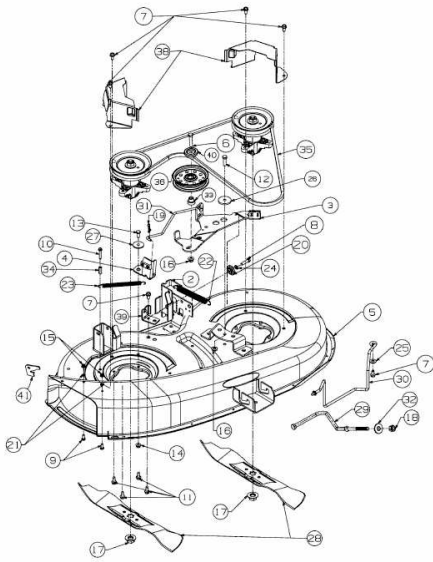

YARD MACHINES 38 > 13A2762F329 (2017) > MÄHWERK F (38"/96CM)

E3-06863E-01