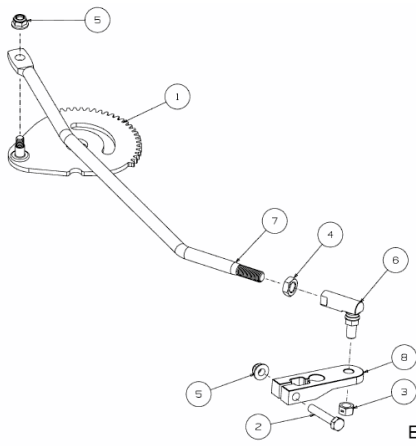

YARD MACHINES 38 > 13A2762F329 (2017) > LENKSCHUBSTANGE,
LENKSEGMENT

E3-09166B-02