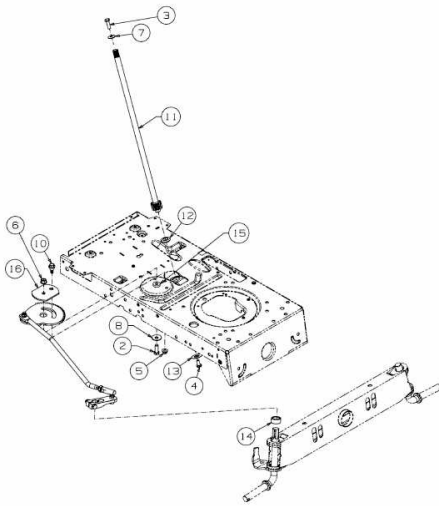

YARD MACHINES 38 > 13A2762F329 (2017) > LENKUNG

E3-09166B-01