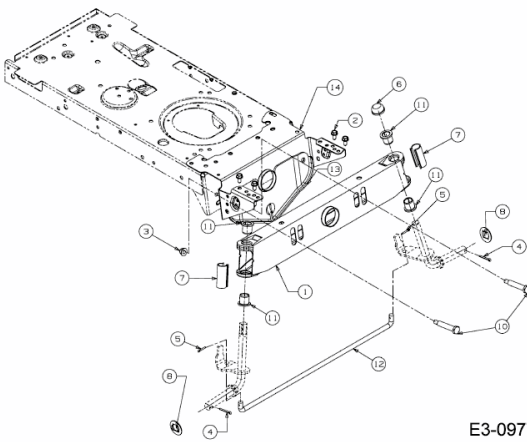

## YARD MACHINES 38 &gt; 13A2762F329 (2017) &gt; VORDERACHSE

E3-09770A-01