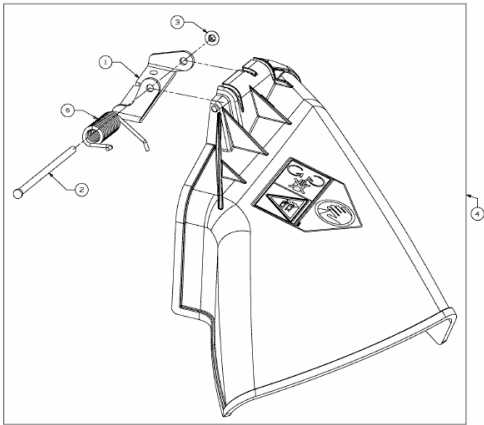

## YARD MACHINES 38 &gt; 13A2762F329 (2017) &gt; DEFLEKTOR

E3-09019A-01