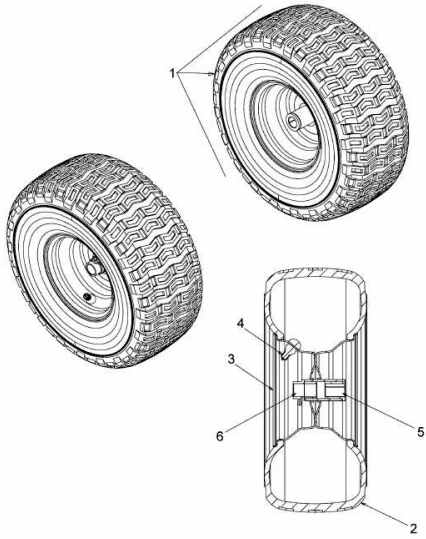

---

YARD MACHINES 38 > 13A2762F329 (2016) > RÄDER VORNE 15X6

E3-08485A-02