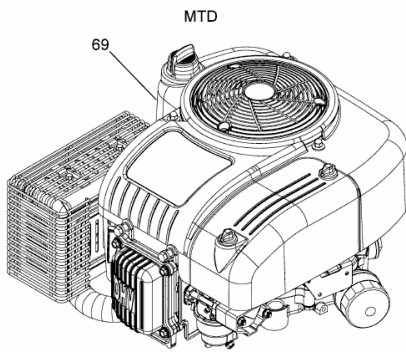

YARD MACHINES 38 > 13A2762F329 (2016) > MOTOR MTD AB
16.05.2016

ab 16.05.2016
from 16.05.2016
à partir du 16.05.2016

Model: 4 P 90 JUE

E3-02499C-01