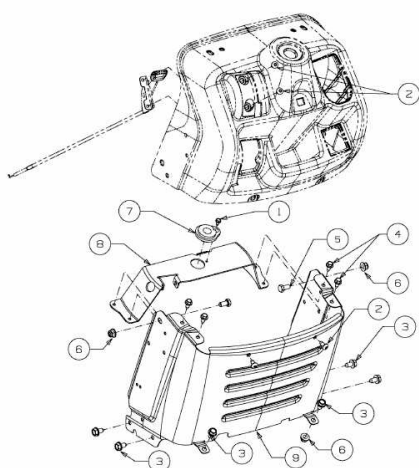

YARD MACHINES 38 > 13A2762F329 (2016) > ARMATURENBRETT
UNTERTEIL

E3-07428C-01