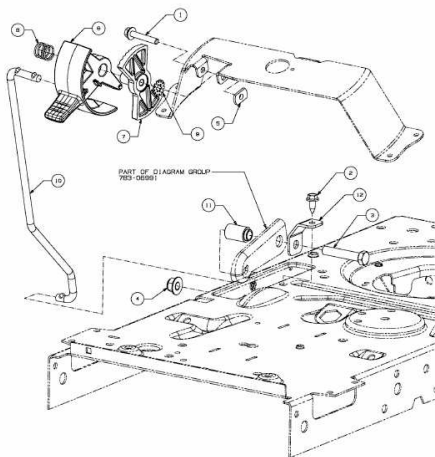

YARD MACHINES 38 > 13A2762F329  
(2016) > GESCHWINDIGKEITSREGELUNG

E3-07438B-01