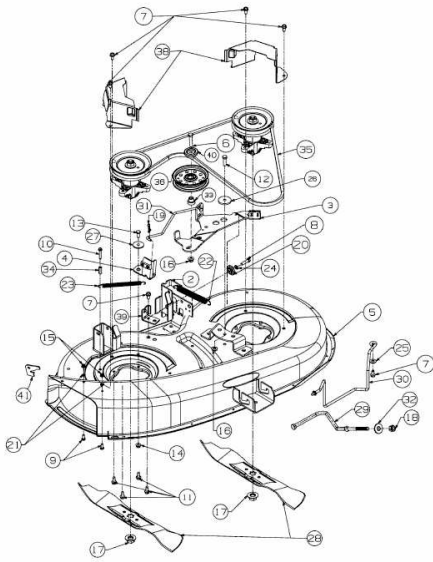

YARD MACHINES 38 > 13A2762F329 (2016) > MÄHWERK F (38"/96CM)

E3-06863D-01