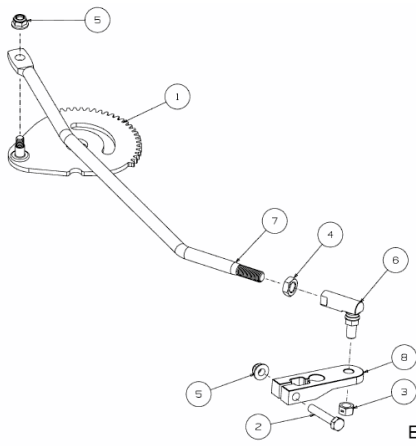

YARD MACHINES 38 > 13A2762F329 (2016) > LENKSCHUBSTANGE,
LENKSEGMENT

E3-09166B-02