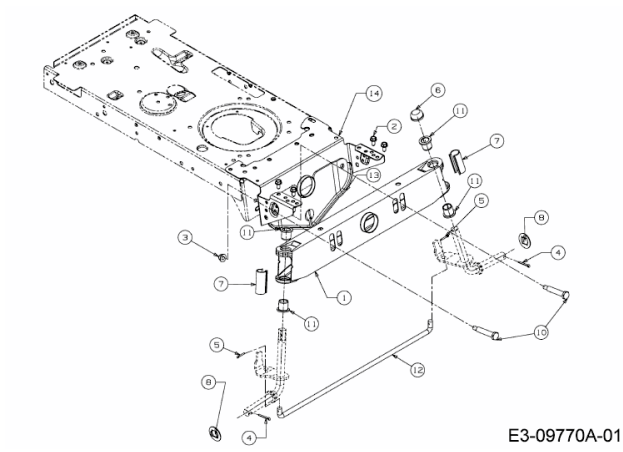

YARD MACHINES 38 > 13A2762F329 (2016) > VORDERACHSE

E3-09770A-01