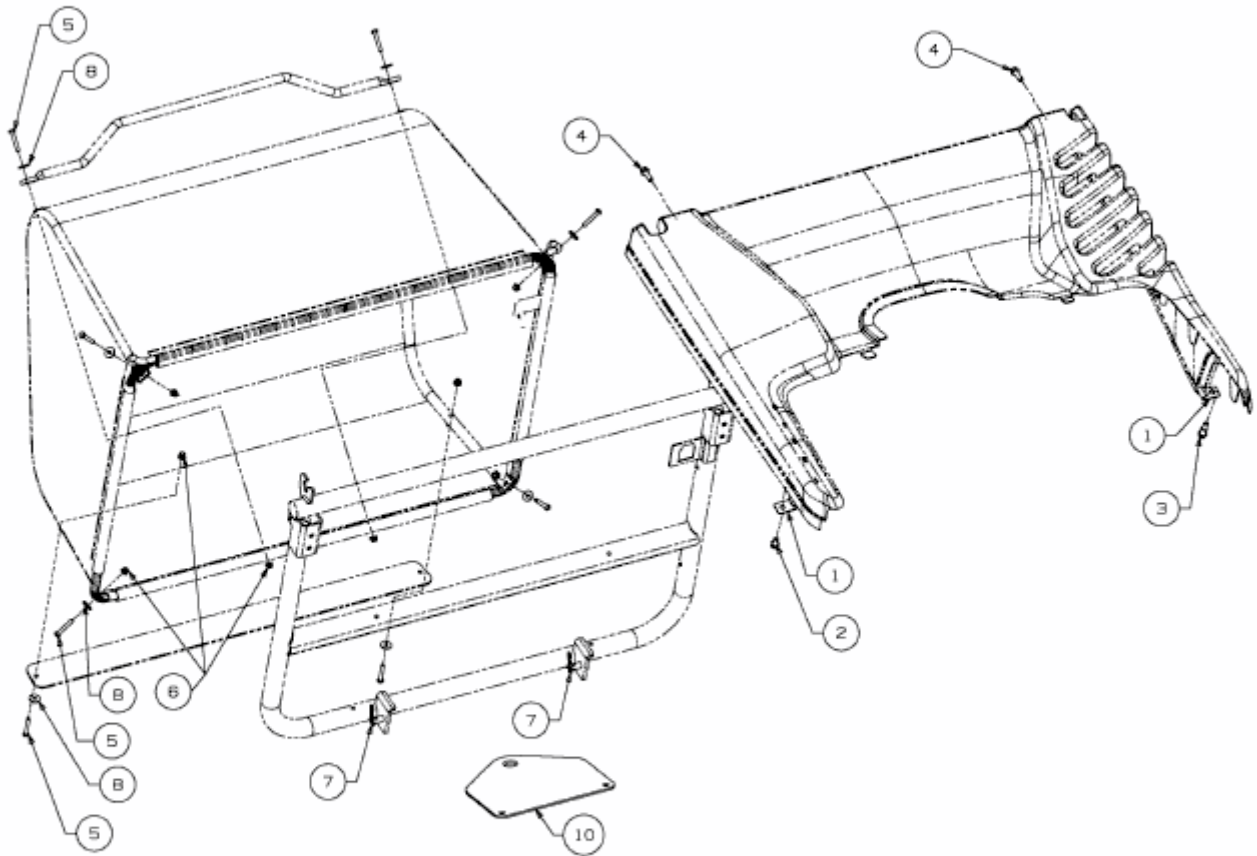

MINIRIDER 76 RDE > 13A226SD600 (2016) > ANHÄNGEKUPPLUNG, SCHRAUBENSATZ
GRASFANGSACK

E3-08957A-03