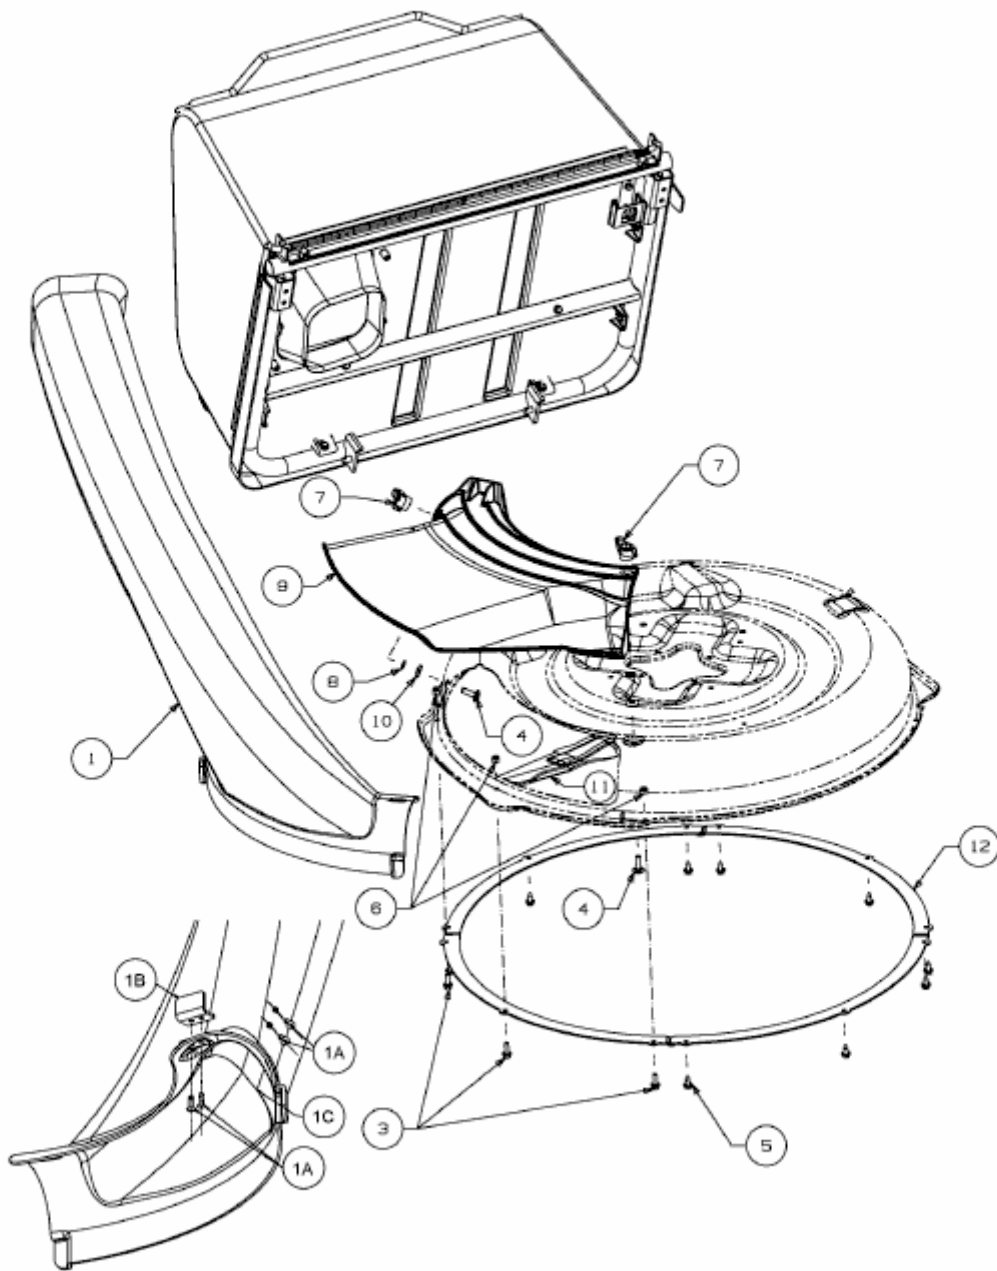

MINIRIDER 76 RDE > 13A226SD600 (2016) > AUSWURFSCHACHT, DEFLEKTOR, LUFTLEITBLECH, MESSER

E3-08957A-01