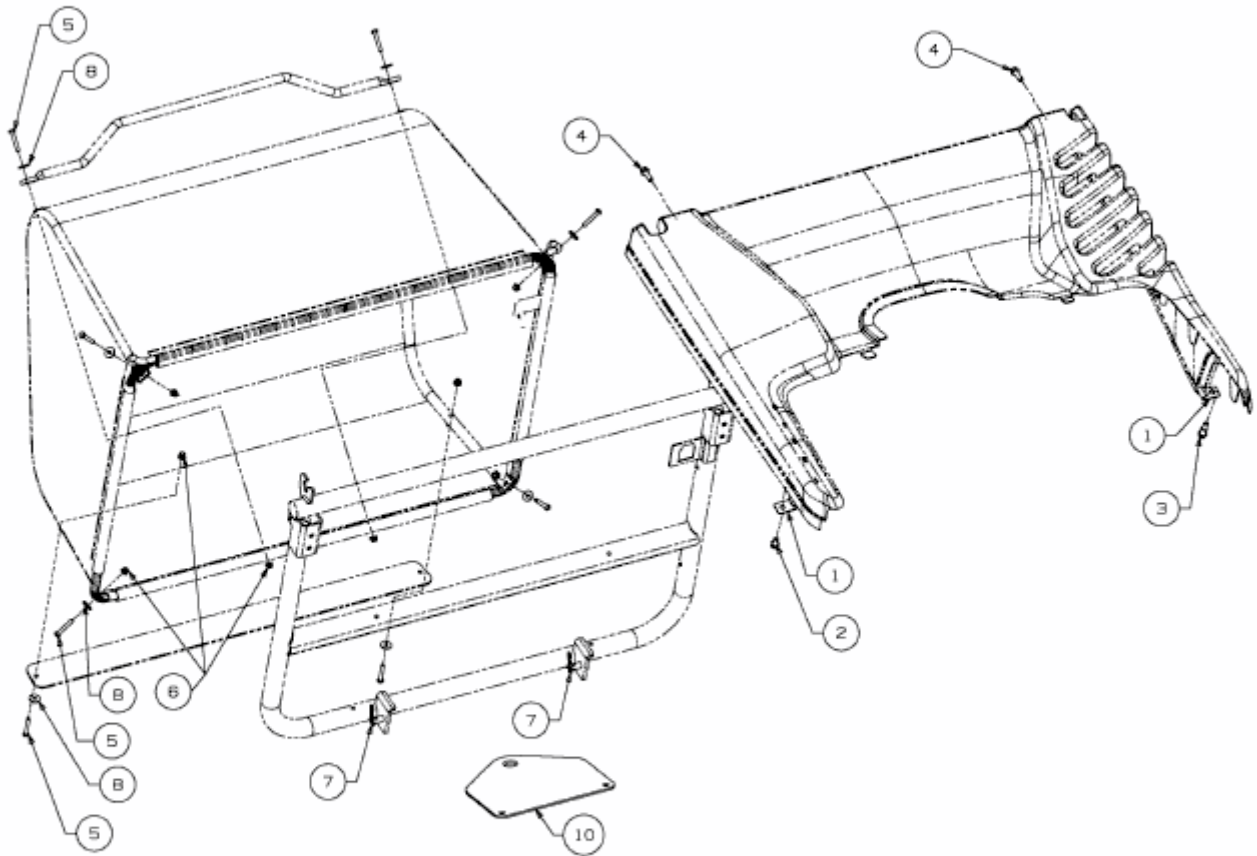

MINIRIDER 76 RDE > 13A226SD600 (2015) > ANHÄNGEKUPPLUNG, SCHRAUBENSATZ
GRASFANGSACK

E3-08957A-03