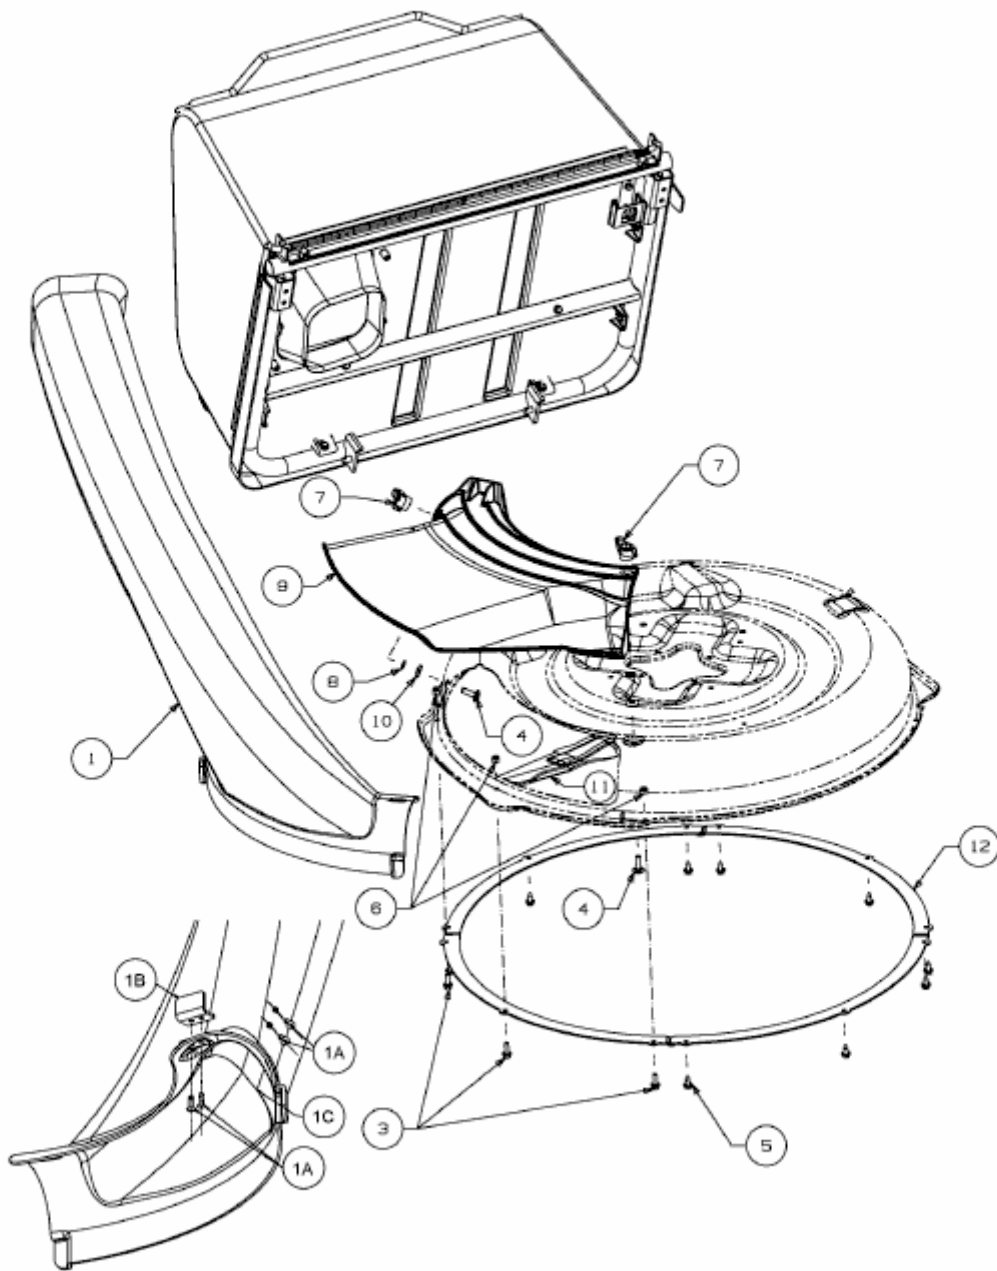

MINIRIDER 76 RDE > 13A226SD600 (2015) > AUSWURFSCHACHT, DEFLEKTOR, LUFTLEITBLECH, MESSER

E3-08957A-01