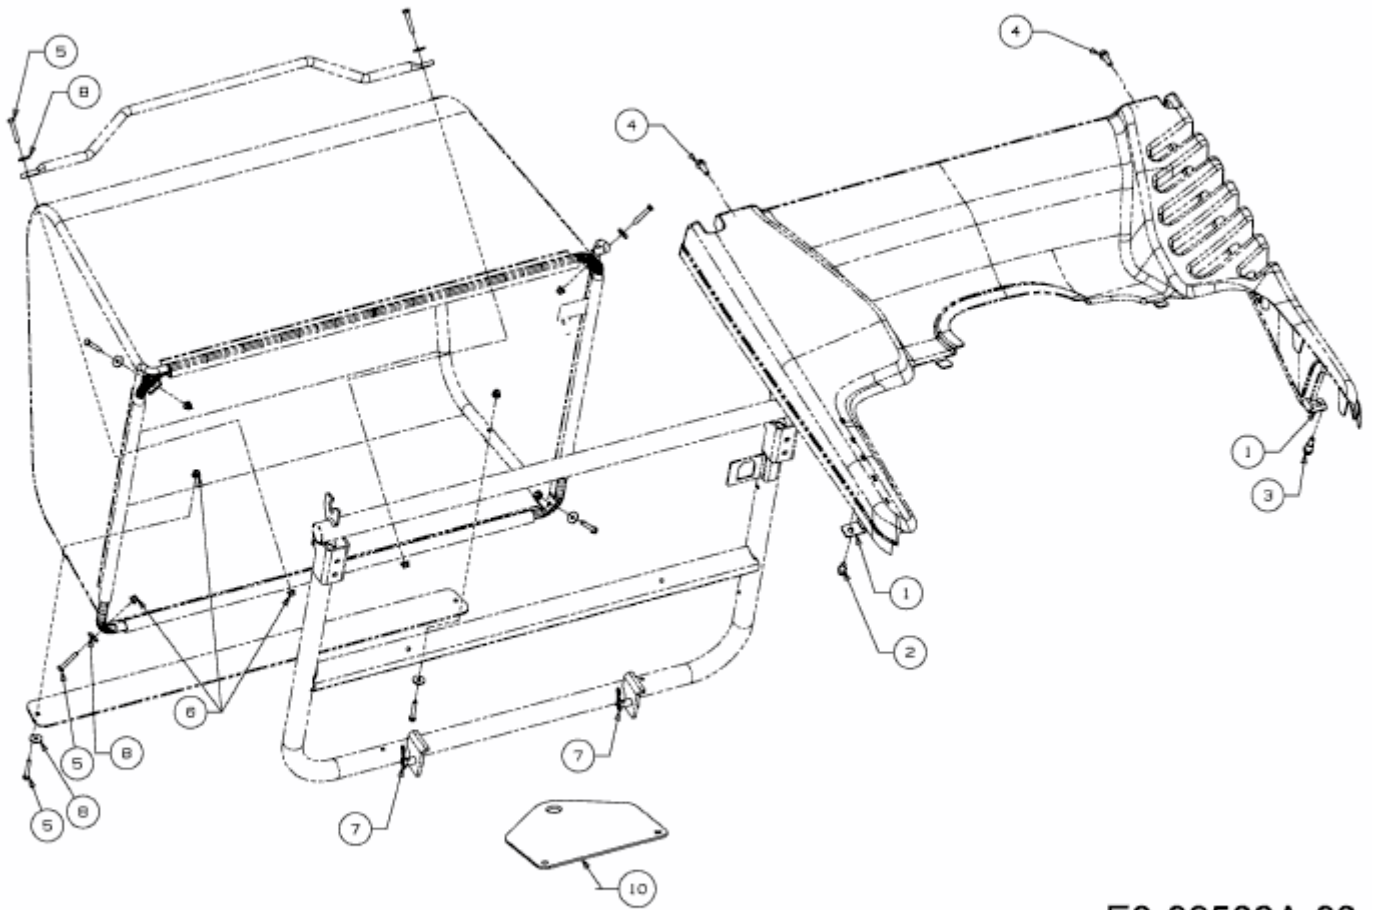

SCOOTER HYDRO > 13A221SD650 (2017) > ANHÄNGEKUPPLUNG, SCHRAUBENBEIPACK
SITZWANNE

E3-09582A-03