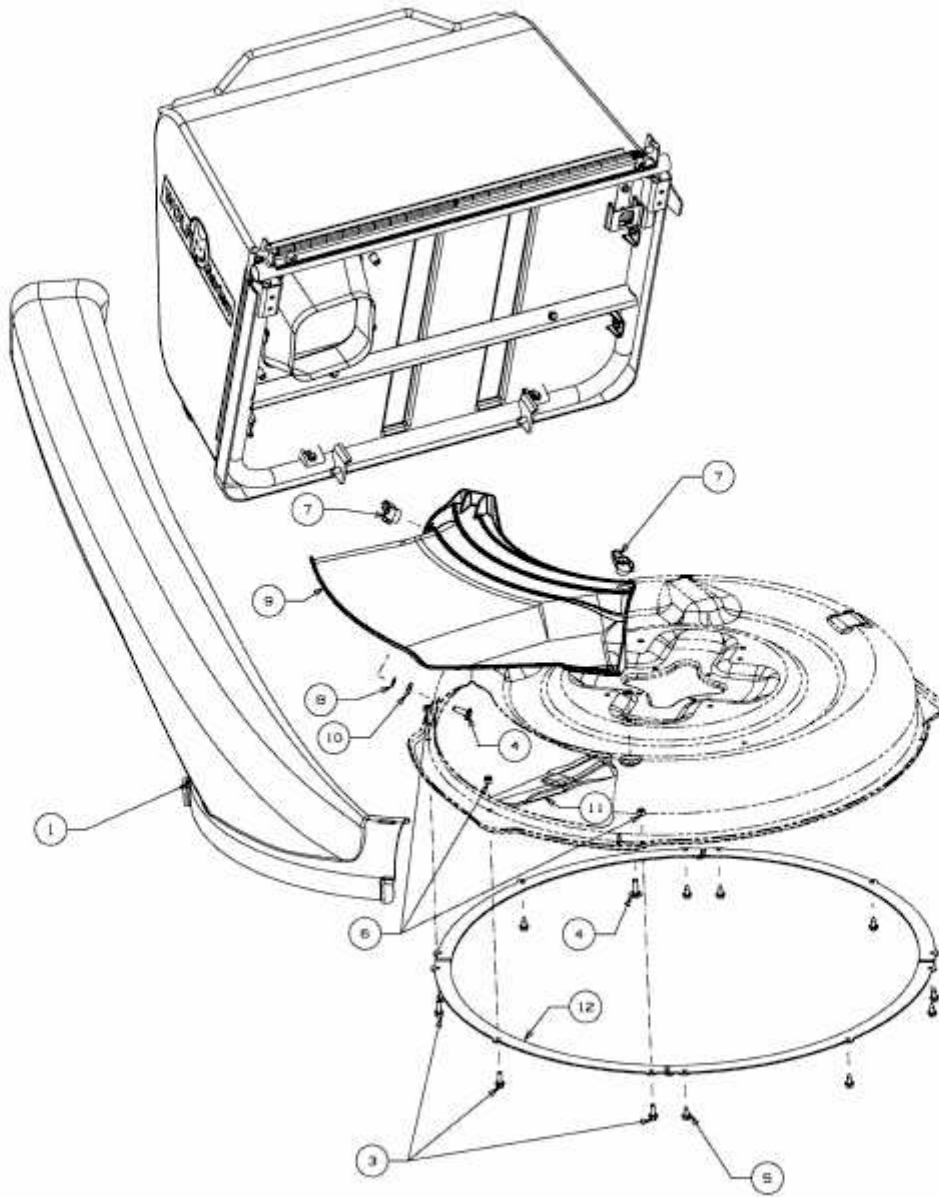

SCOOTER HYDRO > 13A221SD650 (2017) > AUSWURFSCHACHT, DEFLEKTOR, LUFTLEITBLECH, MESSER

E3-09582A-01