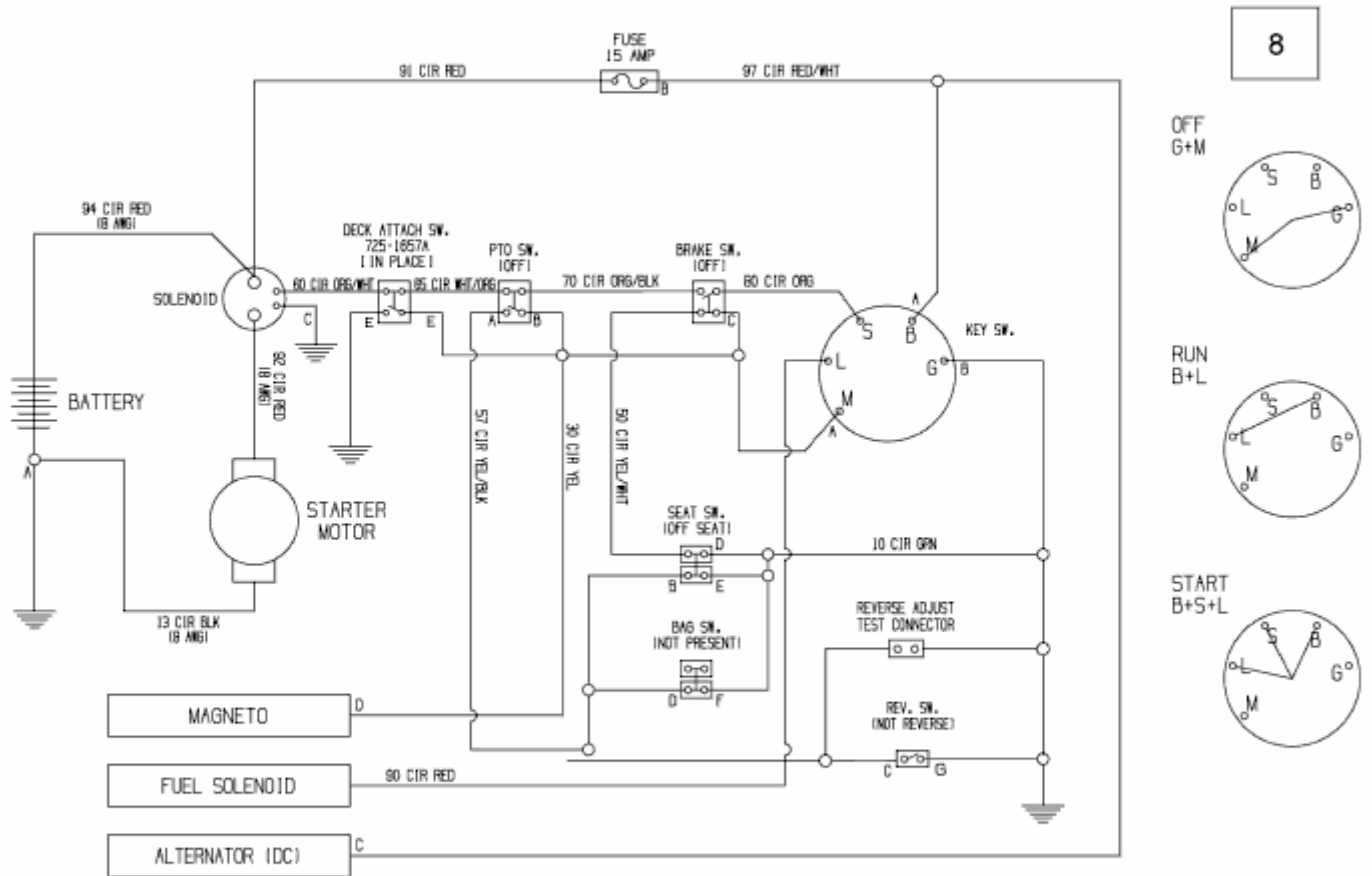

SCOOTER HYDRO > 13A221SD650 (2017) > SCHALTPLAN

E3-09579A-02