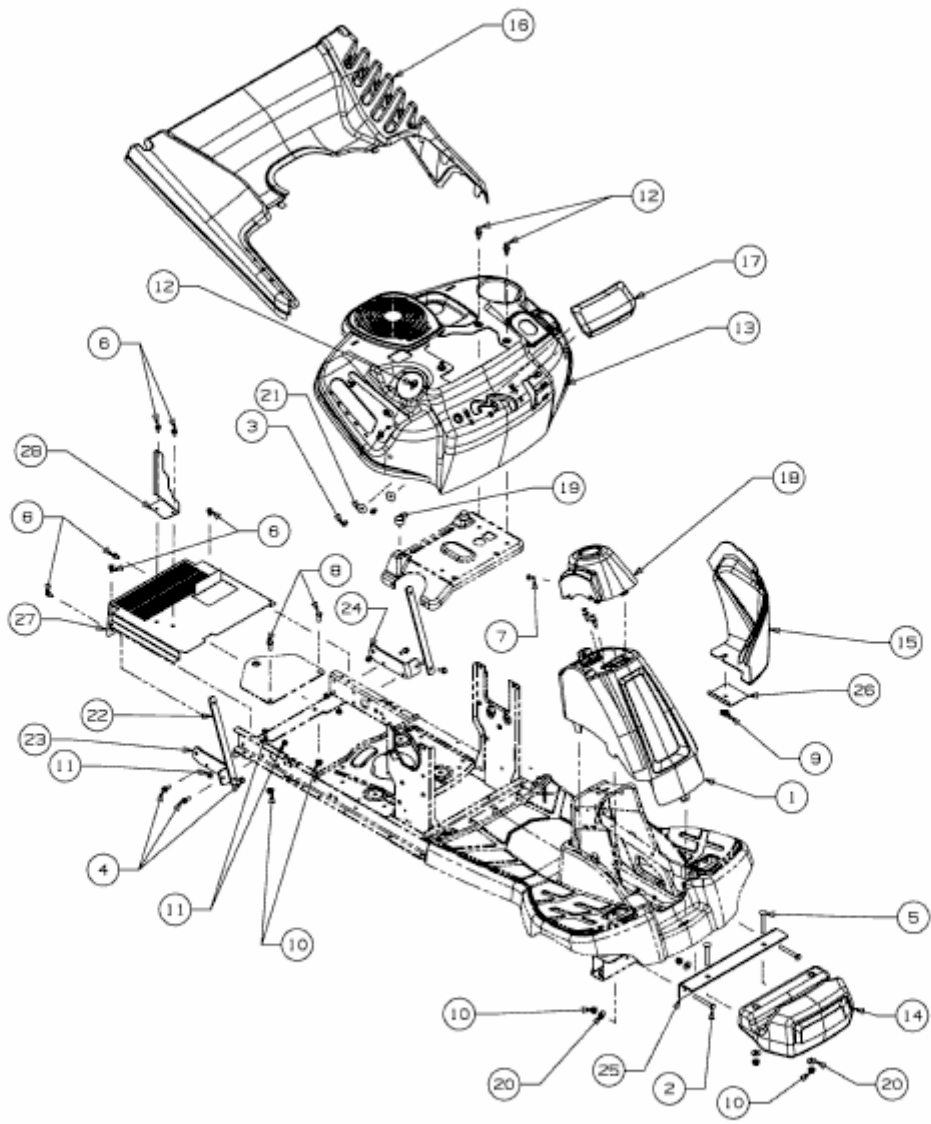

SCOOTER HYDRO > 13A221SD650 (2017) > FRONTGEWICHT, VERKLEIDUNGEN

E3-09578A-01