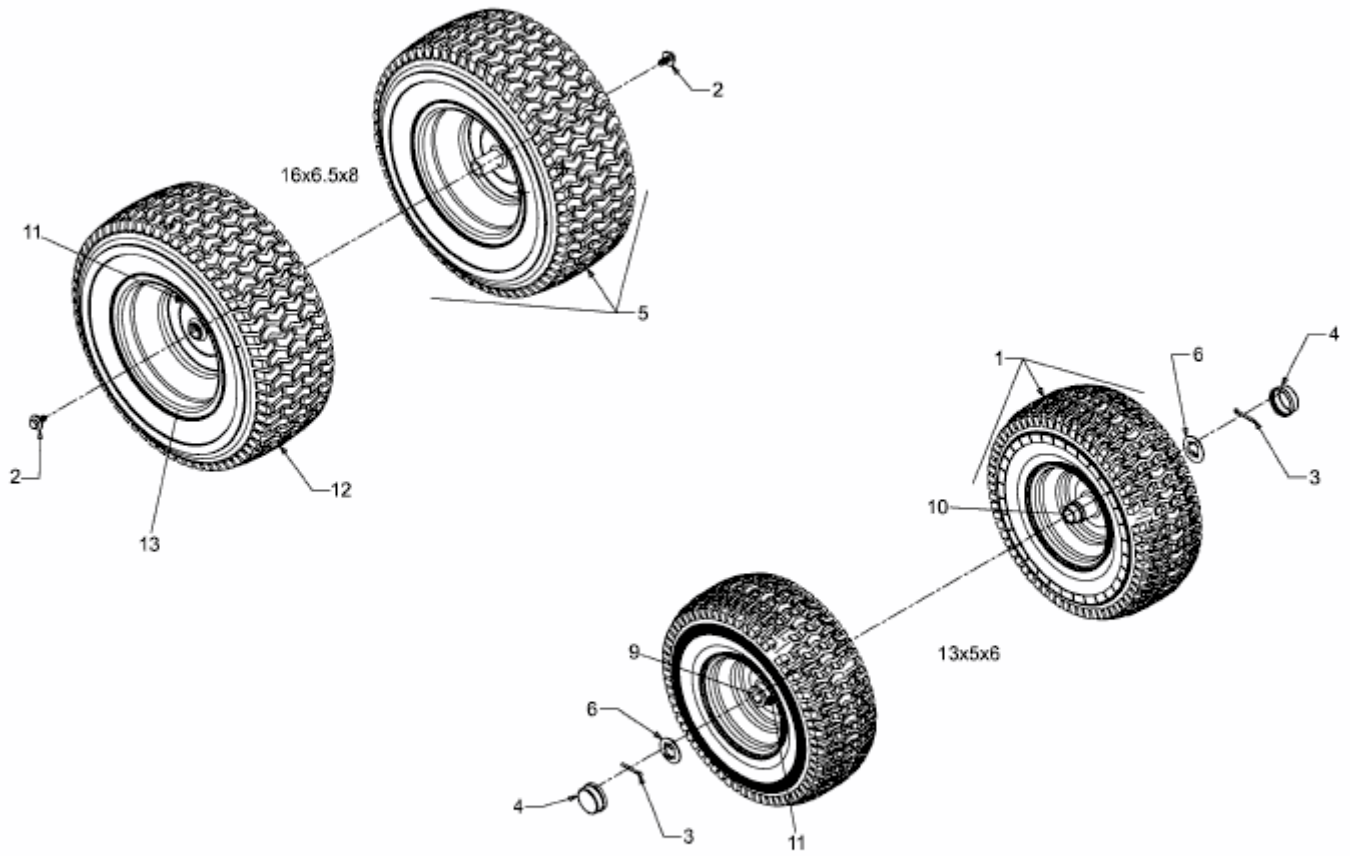

SCOOTER HYDRO > 13A221SD650 (2017) > RÄDER 13X5 + 16X6,5

E3-07650B-01