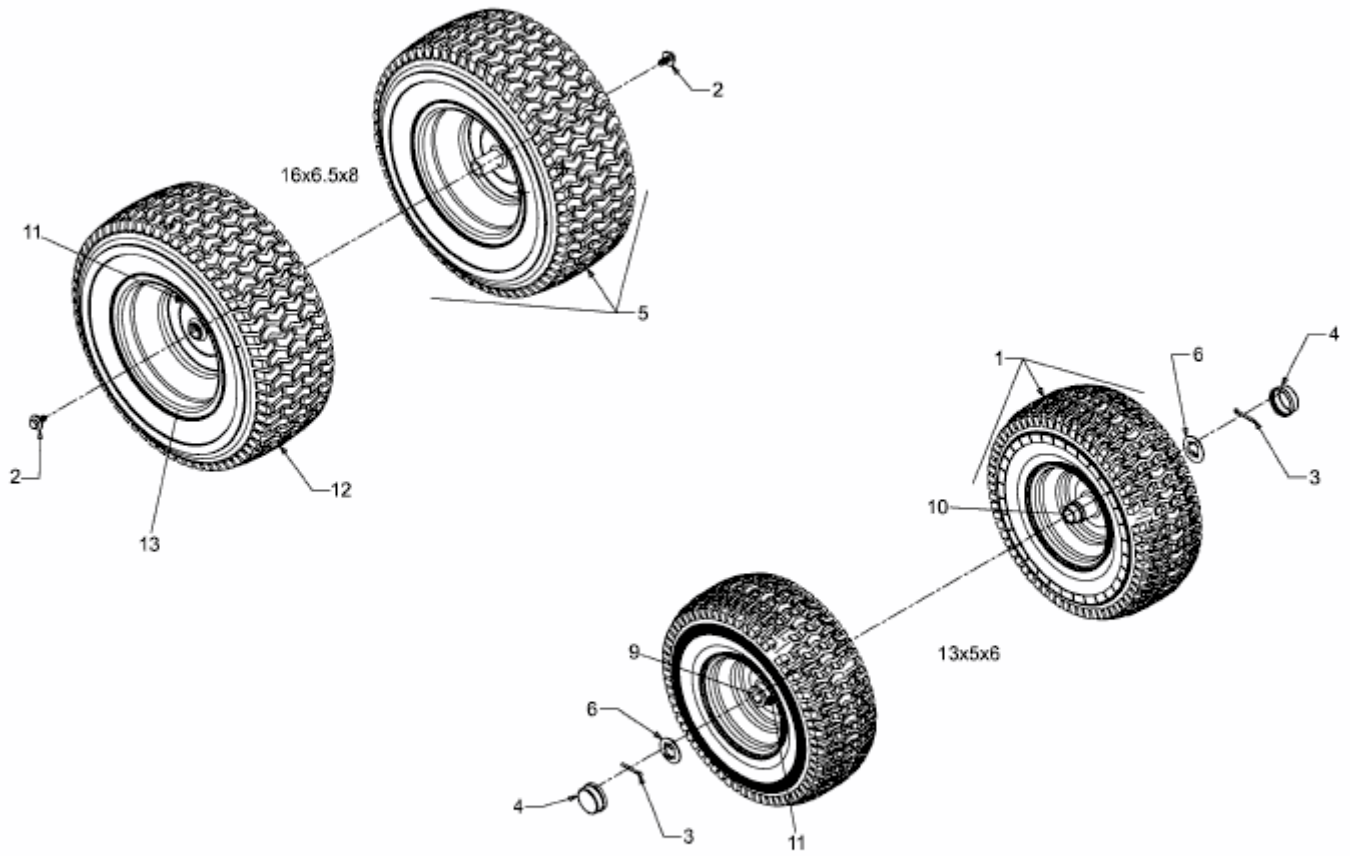

SCOOTER HYDRO > 13A221SD650 (2016) > RÄDER 13X5 + 16X6,5

E3-07650B-01