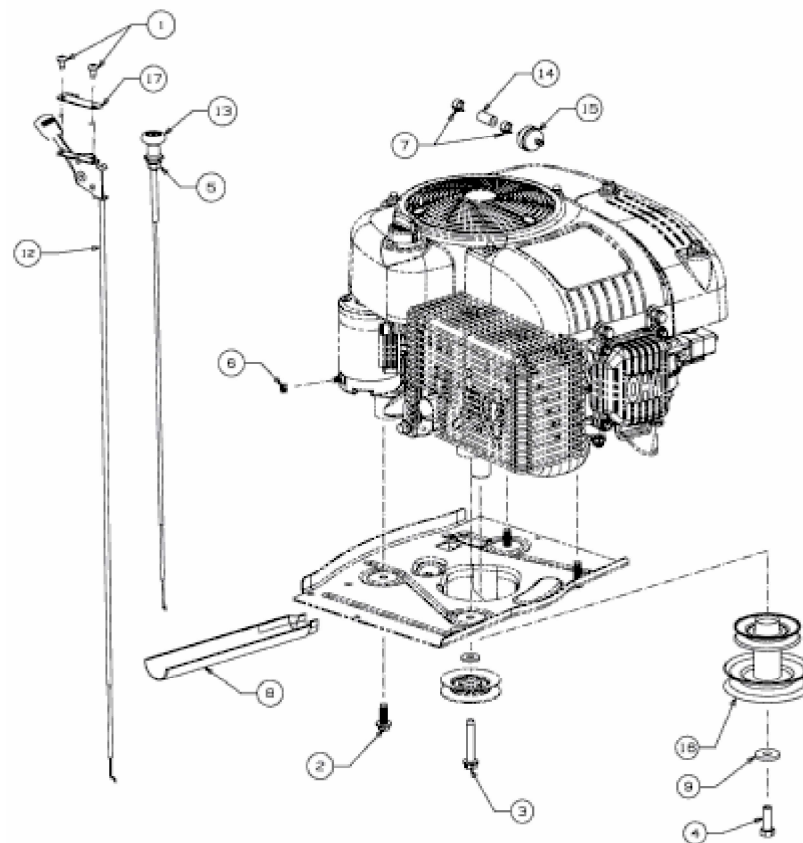

[LR 2 NS 76](#) > [13A221JD603 \(2018\)](#) >
[Choke- und Gaszug, Motorkeilriemenscheibe, Motorzubehör](#)

E3-09417A-01