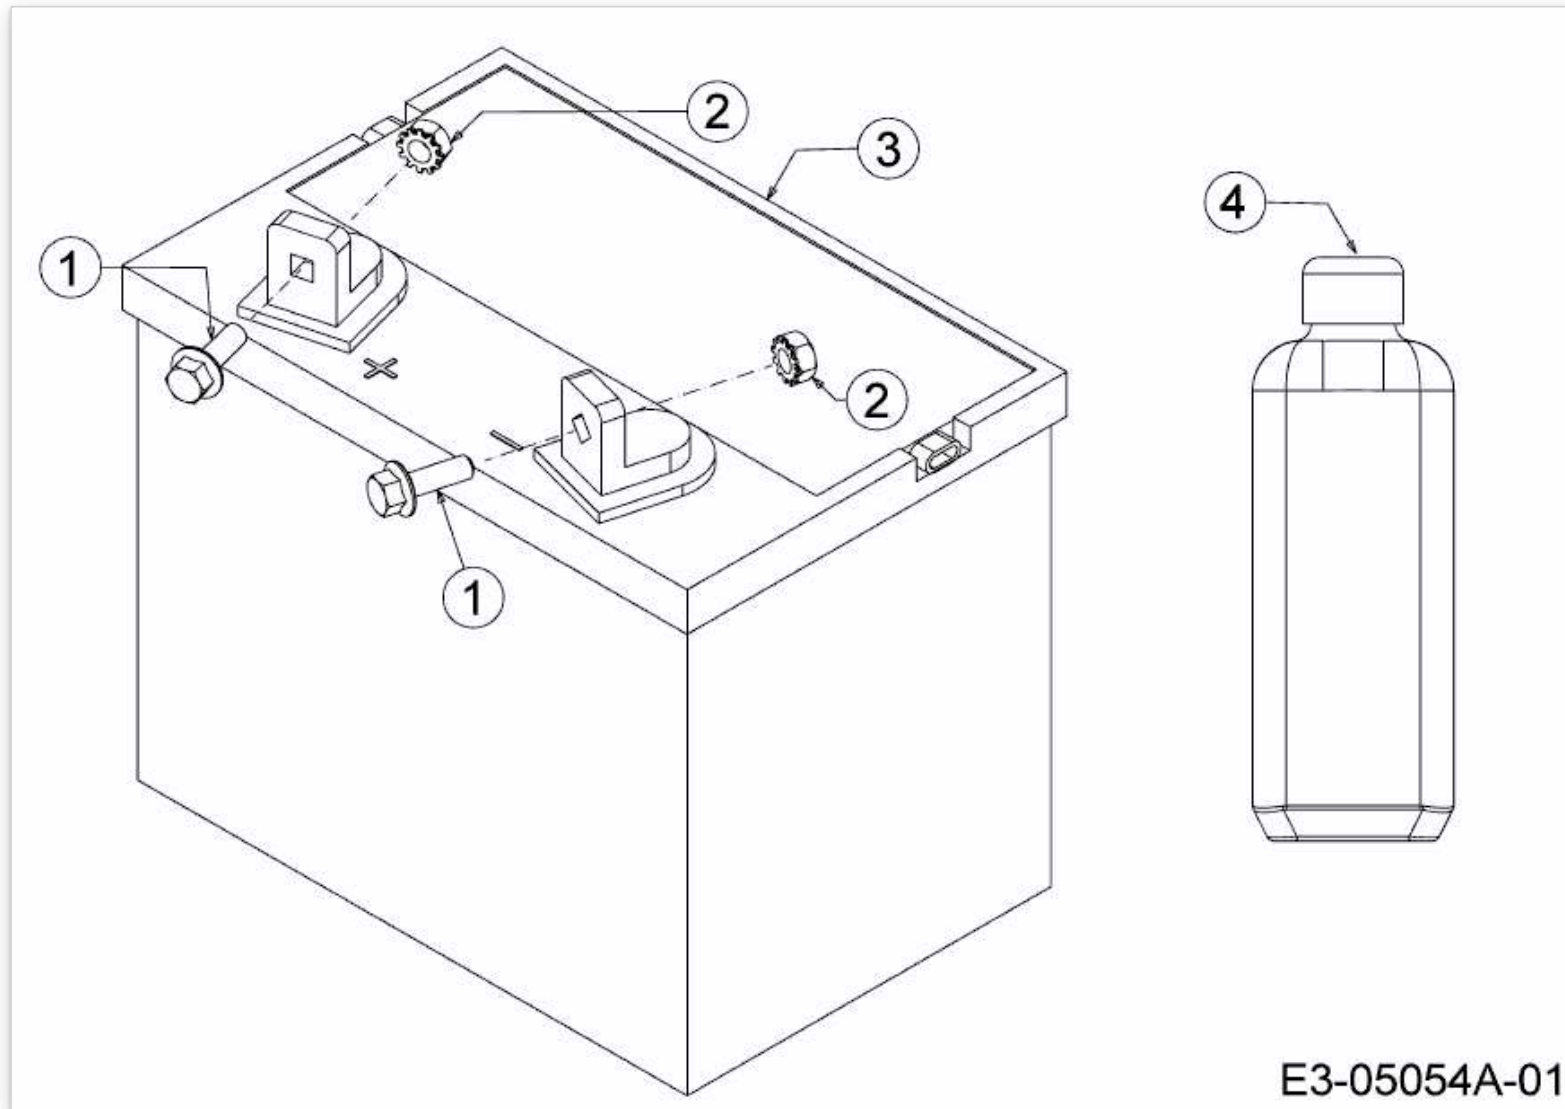

SCOOTER PRO HYDRO > 13A221HD650 (2018) > BATTERIE

E3-05054A-01