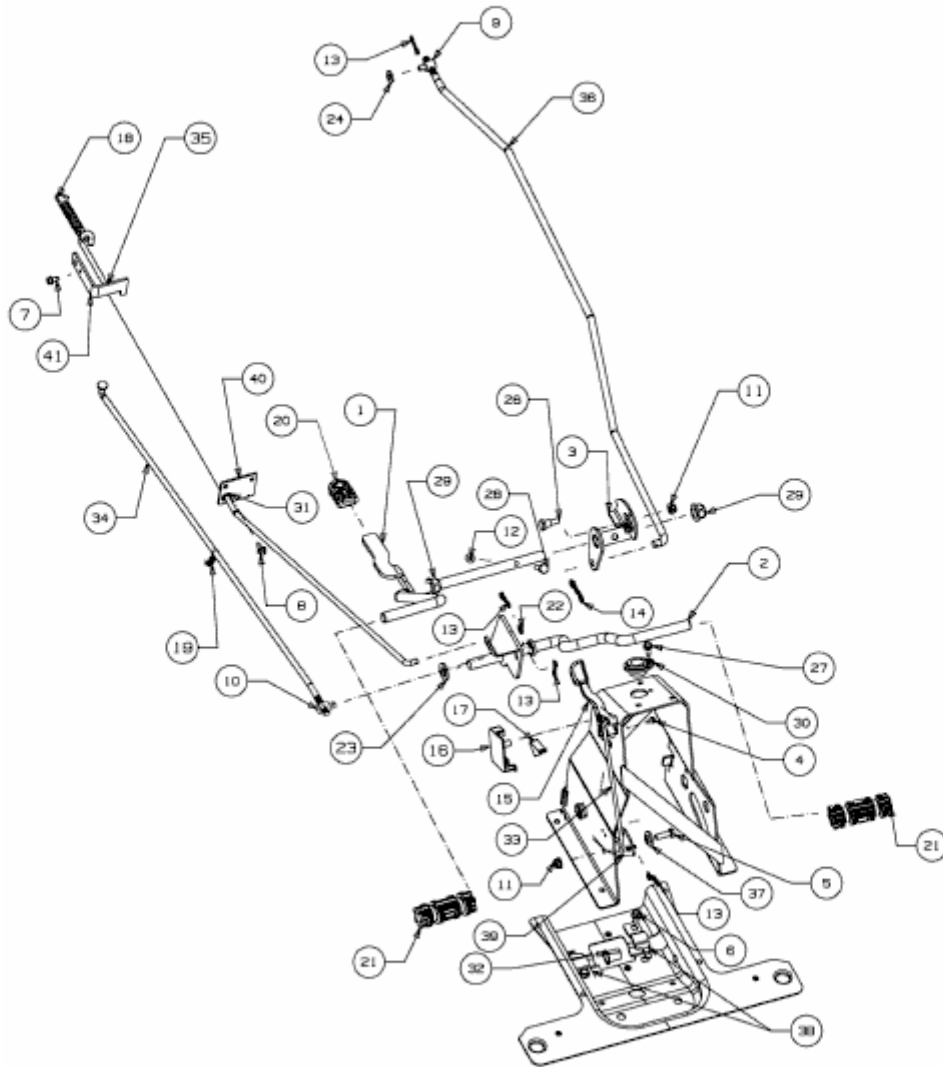

EXPERT SCOOTER PRO HYDRO > 13A221HD650 (2017) > BREMSSTANGE, SCHALTSTANGE, PEDAL

E3-09412A-01