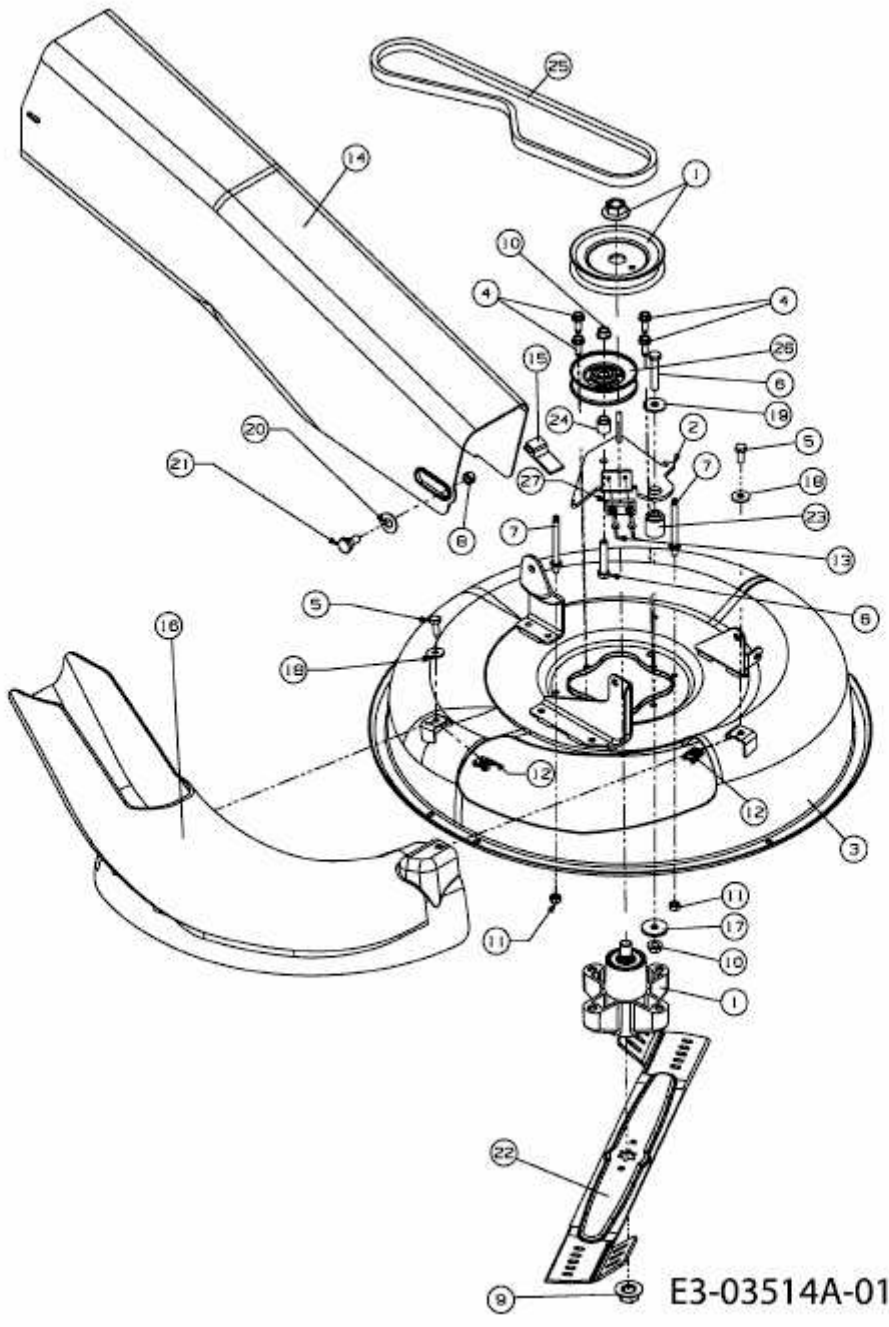

MINIRIDER 60 > 13A2054-600 (2008) > MÄHWERK 24"/60CM

E3-03514A-01