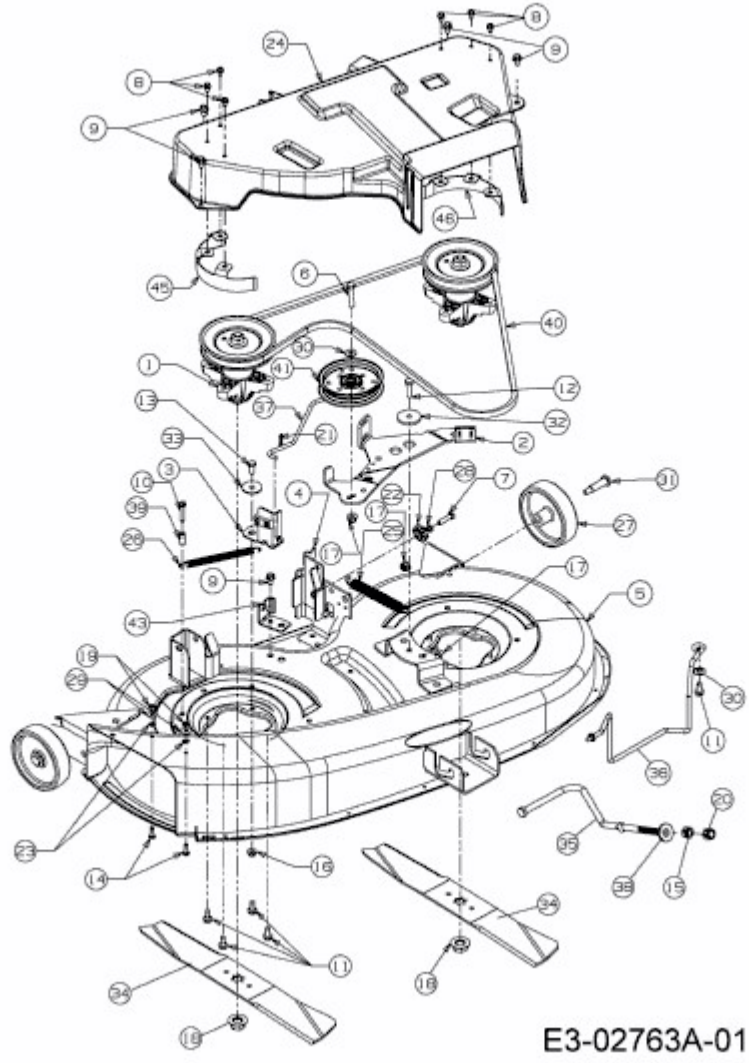

FWT 135/96 > 13A1768F617 (2007) > MÄHWERK F (38"/96CM)

E3-02763A-01