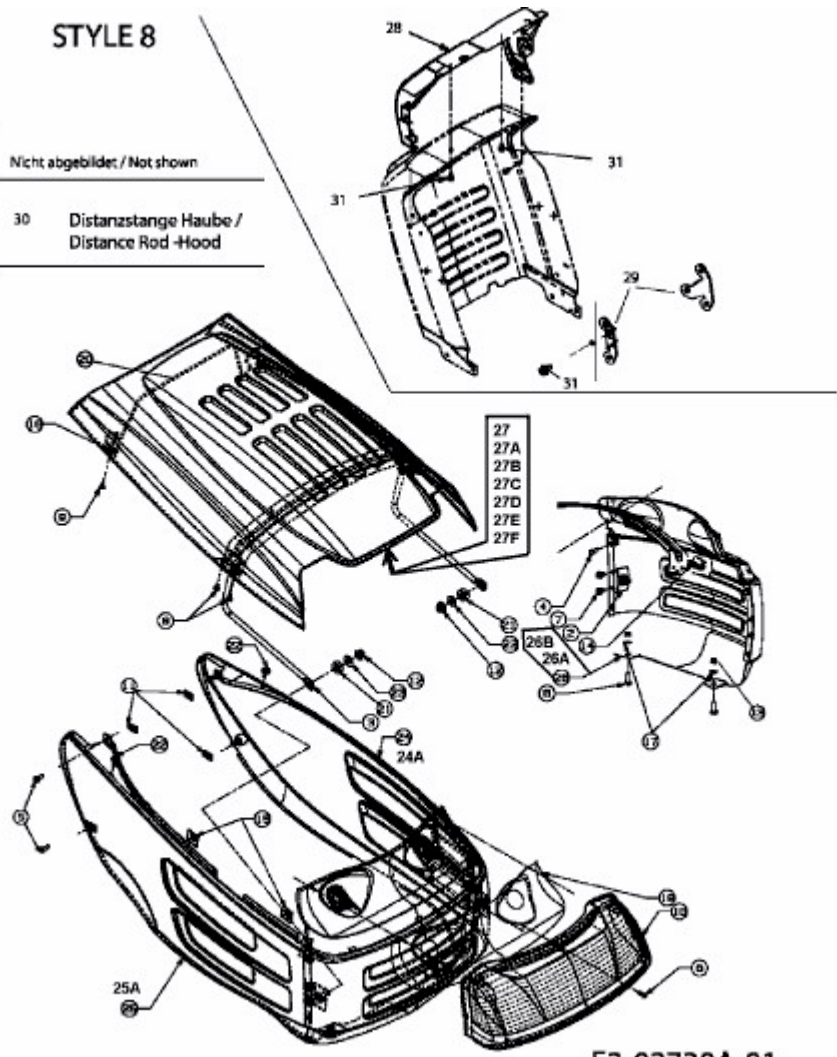

FWT 135/96 > 13A1768F417 (2007) > MOTORHAUBE 8-STYLE

STYLE 8

Nicht abgebildet; / Not shown

30 Distanzstange Haube /  
Distance Rod -Hood

E3-02730A-01