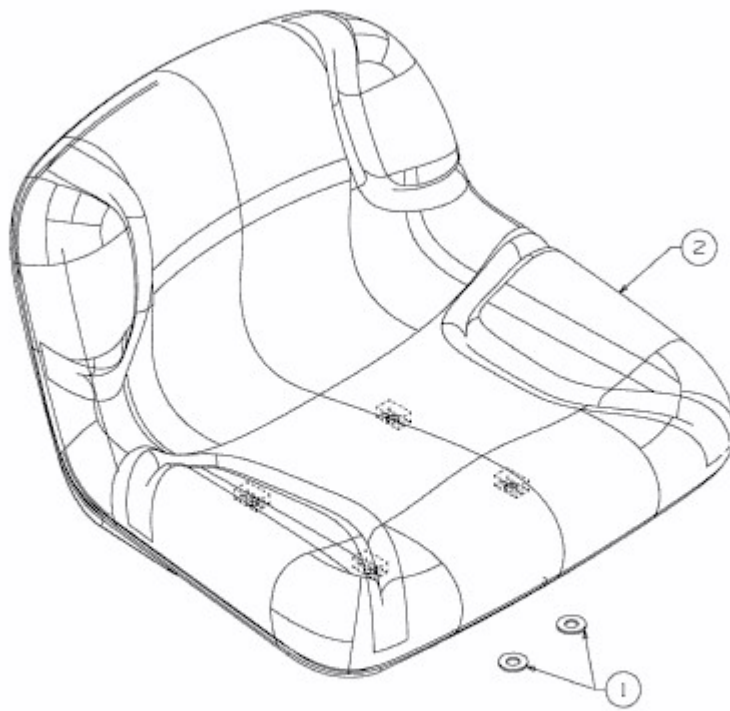

FWT 135/96 > 13A1768F417 (2007) > SITZ MIT MITTELHOHER RÜCKENLEHNE (294MM)

E3-02715B-01