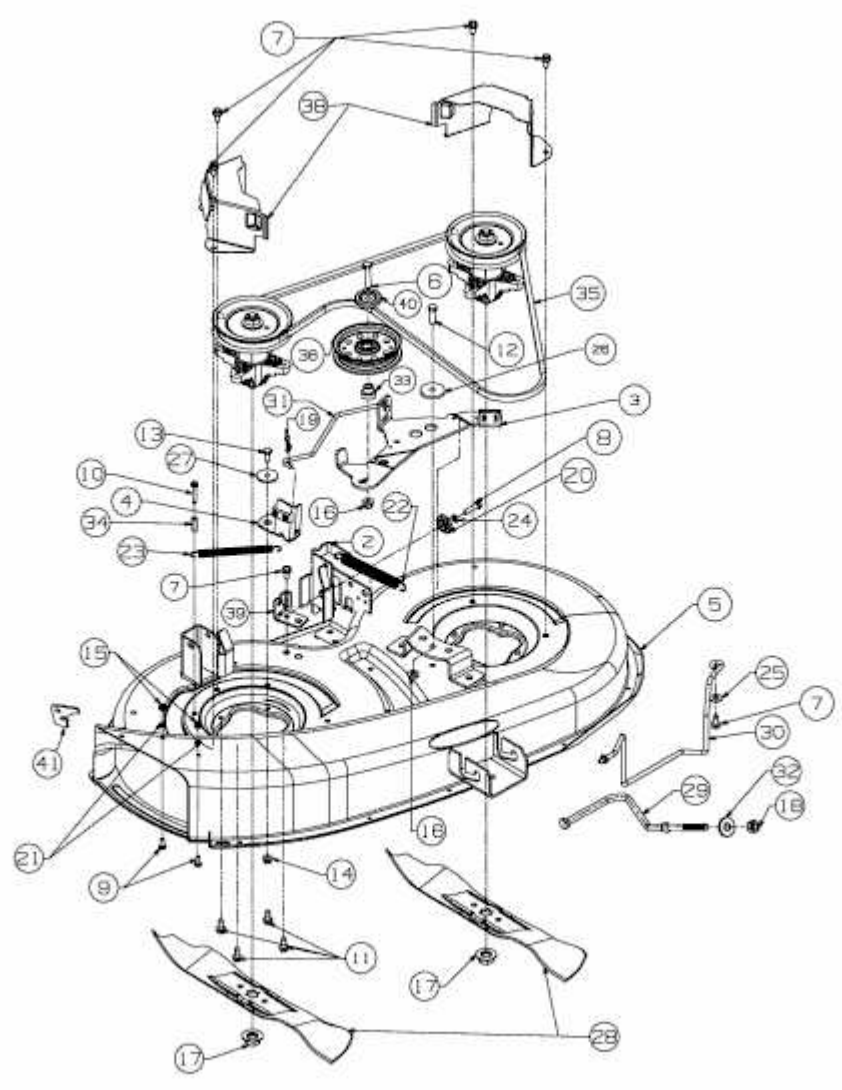

13.5/38 > 13A1765F308 (2016) > MÄHWERK F (38"/96CM)

E3-06863D-01