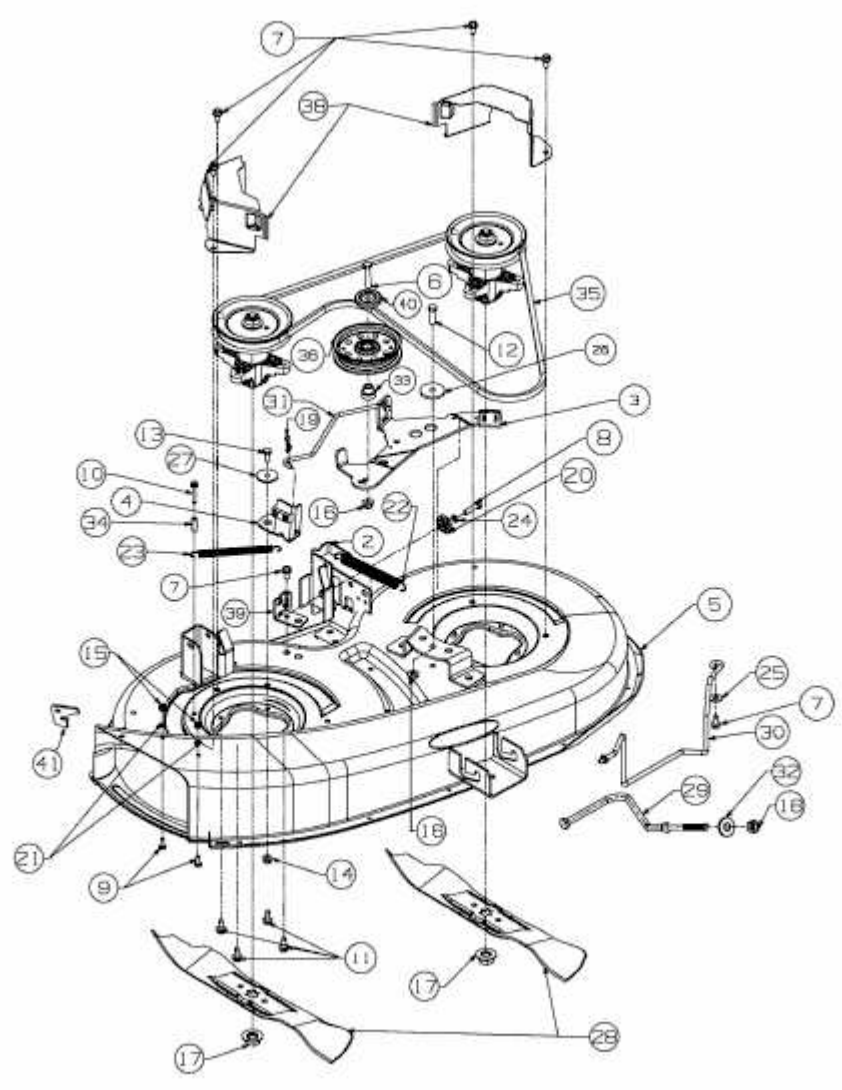

13.5/38 > 13A1765F308 (2015) > MÄHWERK F (38"/96CM)

E3-06863C-01