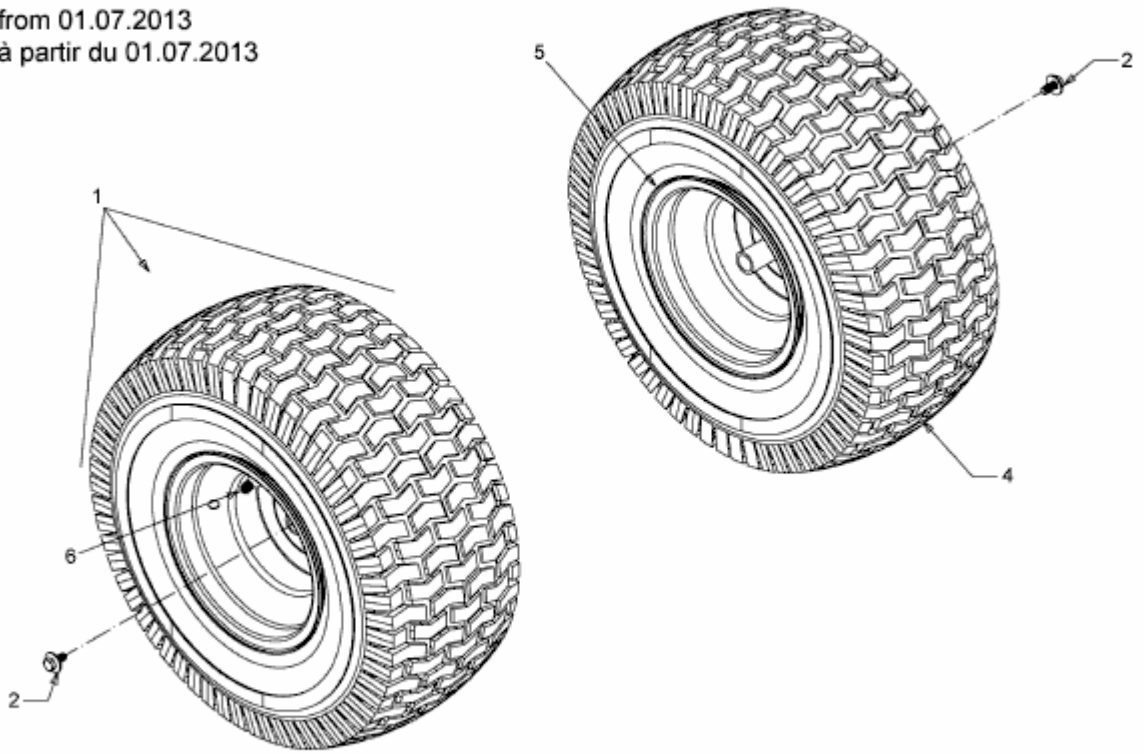

13.5/38 > 13A1765F308 (2014) > RÄDER HINTEN 20X8 AB 01.07.2013

ab 01.07.2013  
from 01.07.2013  
à partir du 01.07.2013

E3-03793B-01