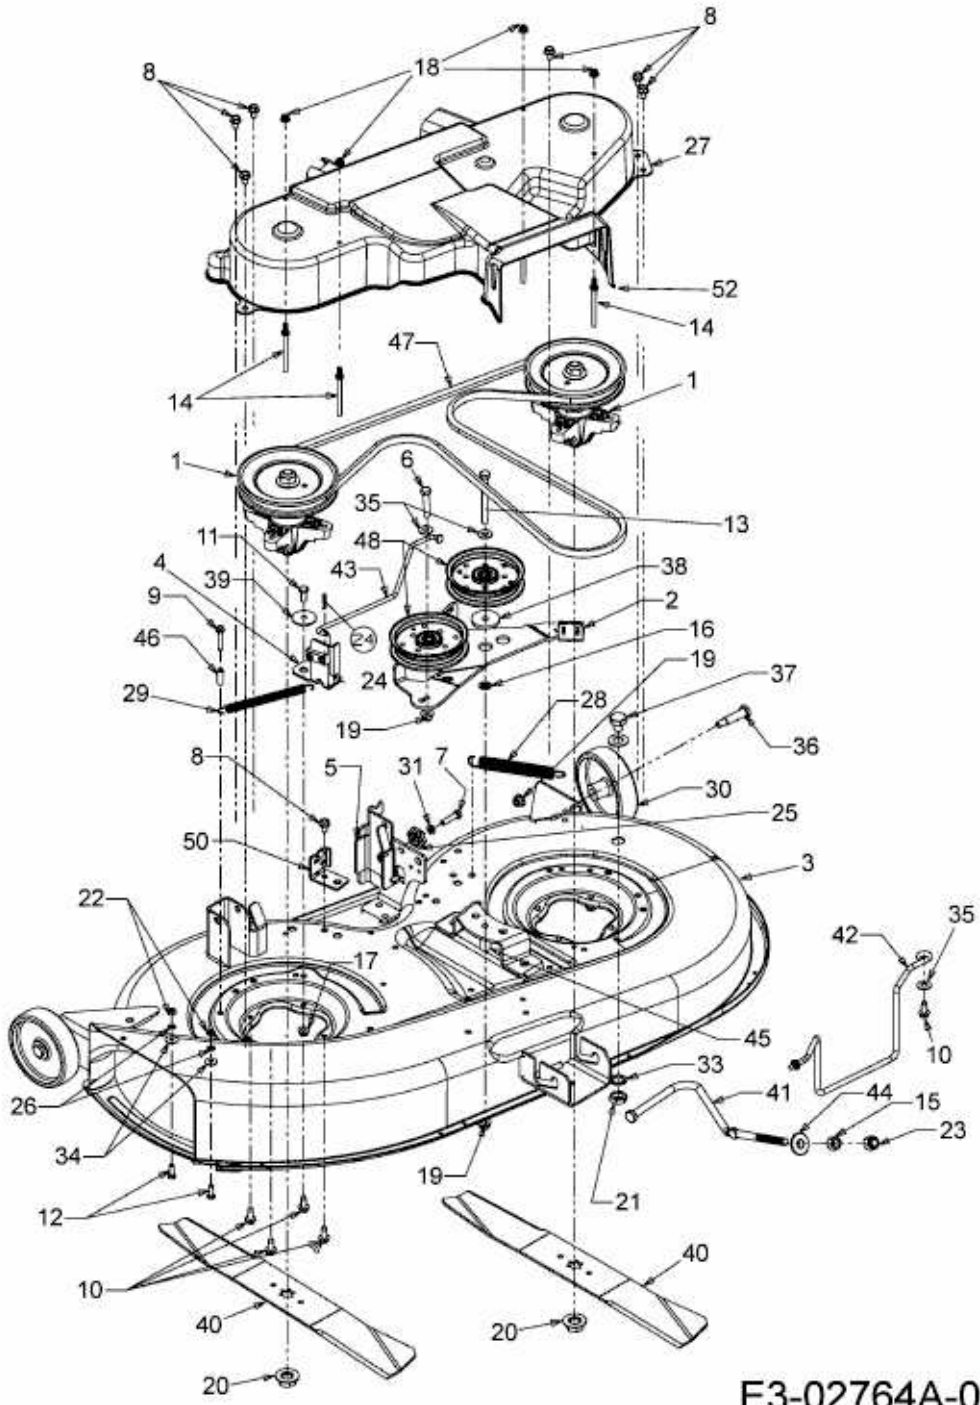

RS 135/107 > 13A1762G600 (2007) > MÄHWERK G (42"/107CM)

E3-02764A-01