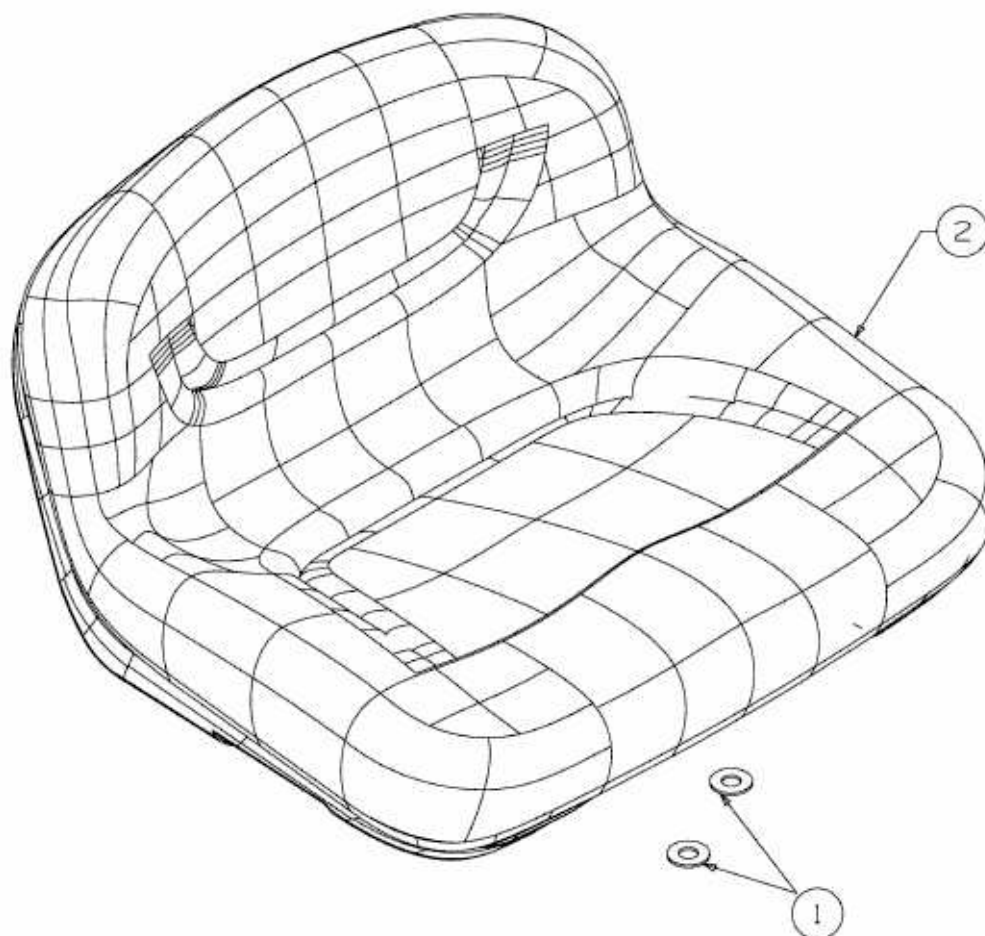

RS 135/107 > 13A1762G600 (2007) > SITZ MIT NIEDRIGER RÜCKENLEHNE (248MM)

E3-02388B-01