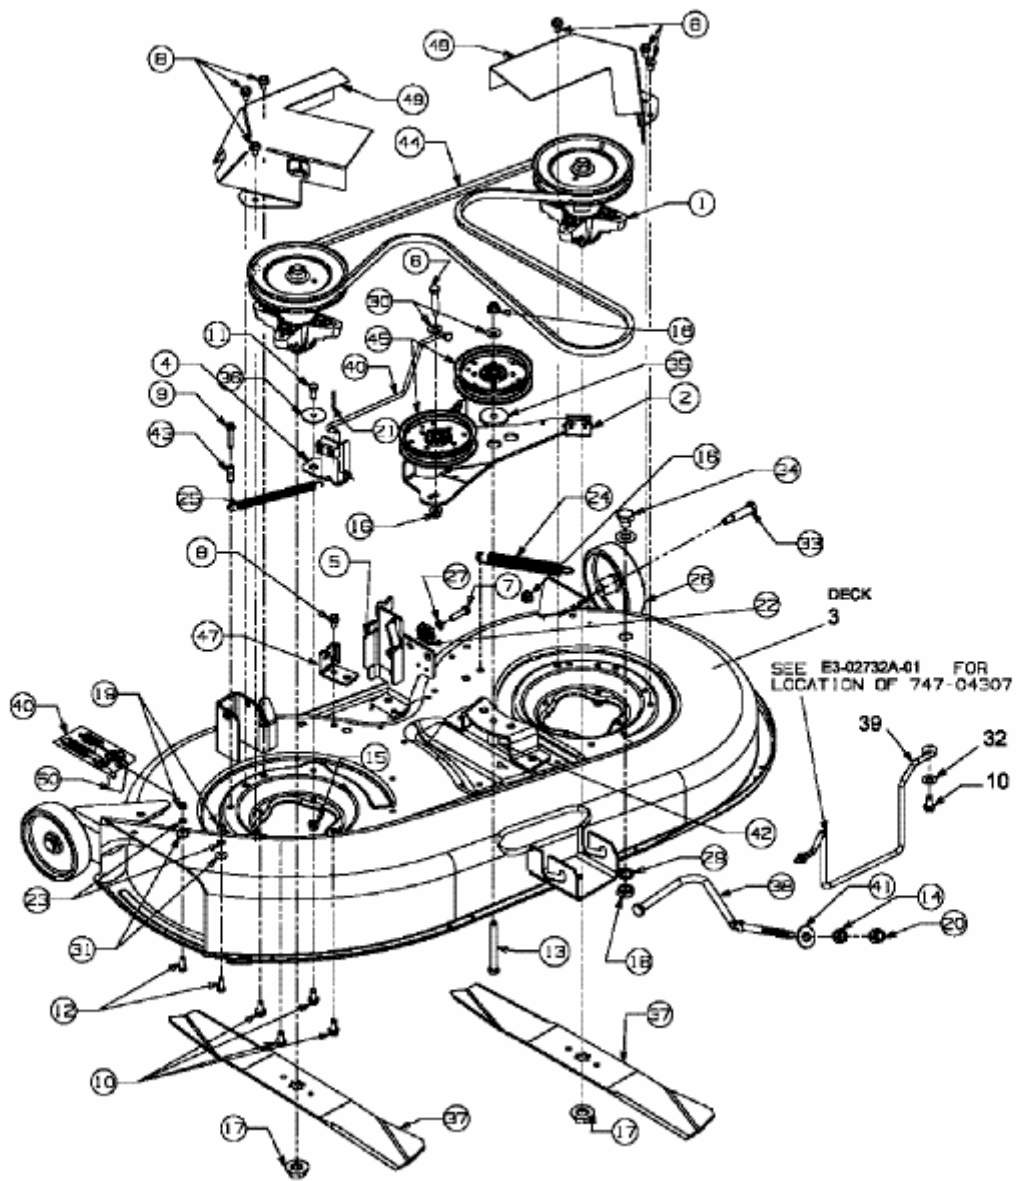

RS 135/107 > 13A1762G600 (2006) > MÄHWERK G (42"/107CM) MIT RÄDERN AB SERIENNUMMER AA166L10171

42" Deck (G-Deck)

Gültig ab Serien-Nr. AA166L10171

E3-02746A-01