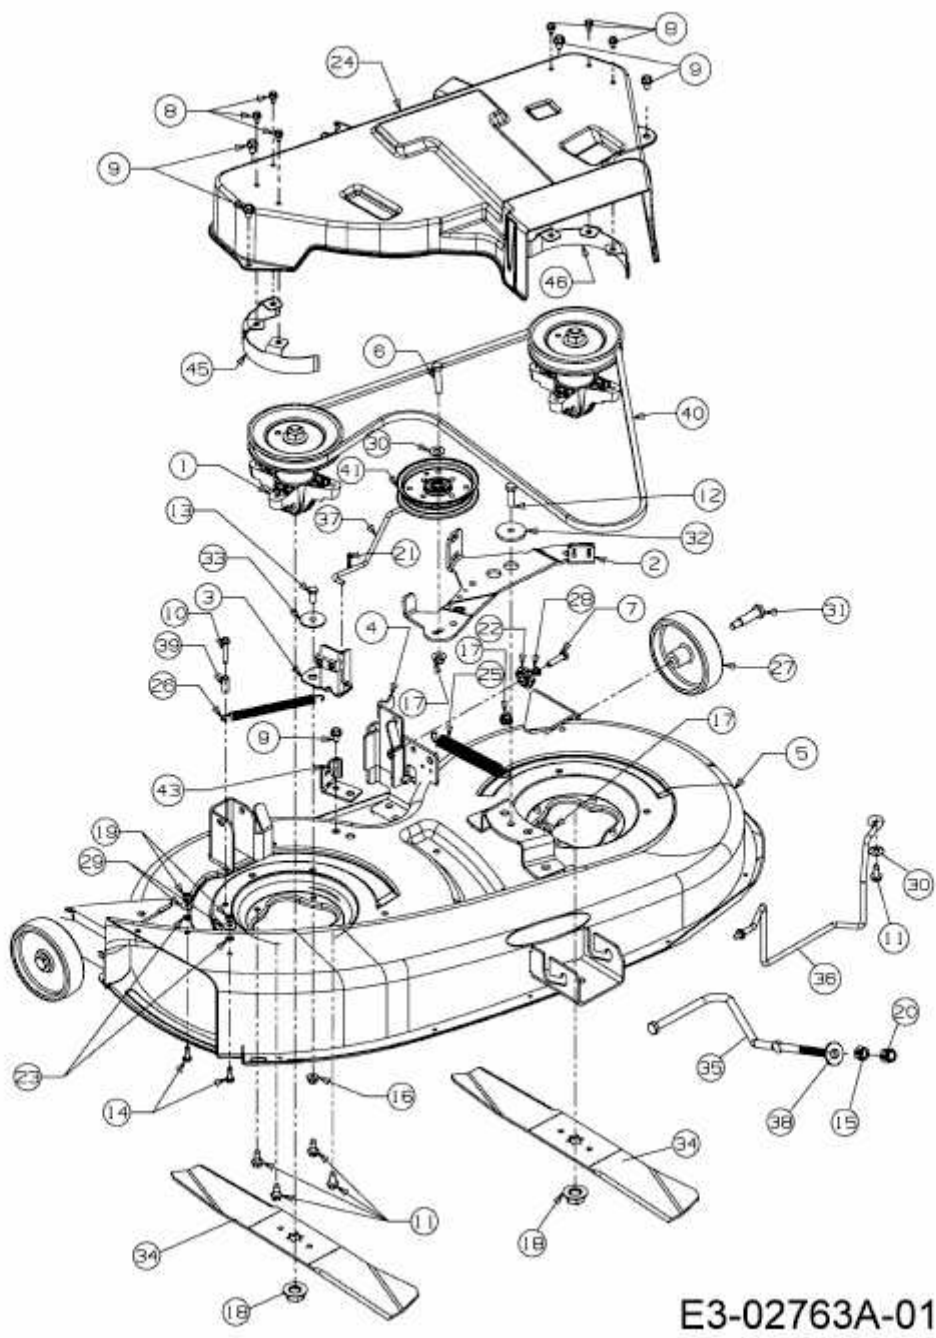

RS 125/96 > 13A1762F600 (2007) > MÄHWERK F (38"/96CM)

E3-02763A-01