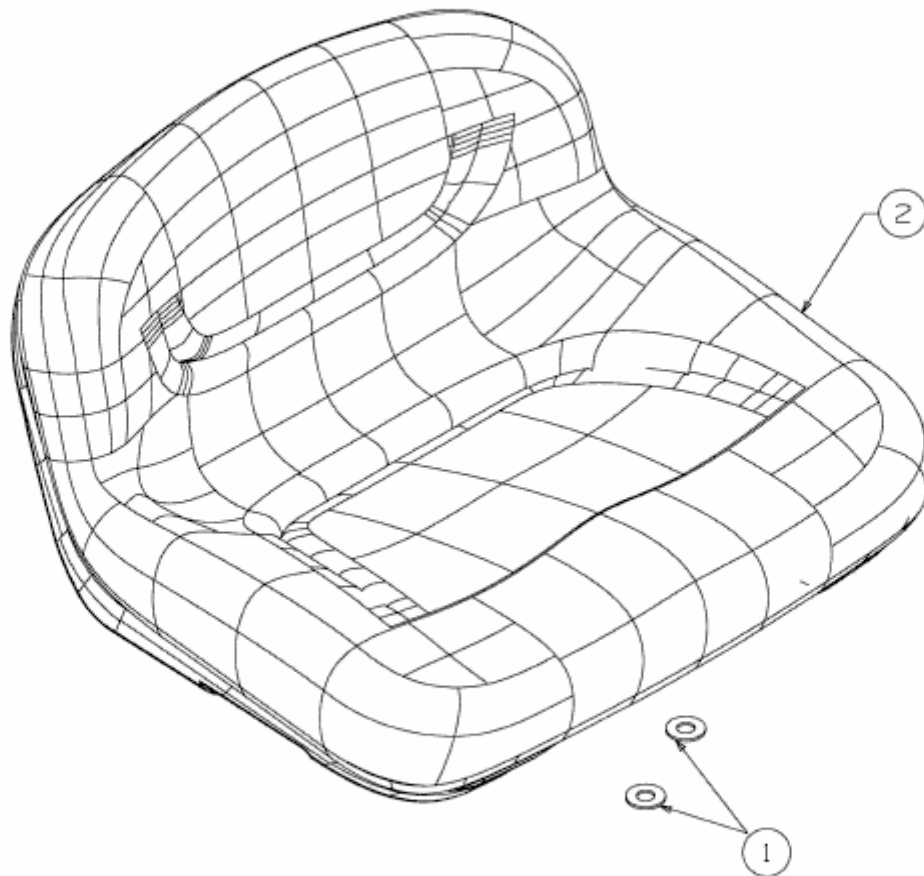

RS 125/96 > 13A1762F600 (2007) > SITZ MIT NIEDRIGER RÜCKENLEHNE (248MM)

E3-02388B-01