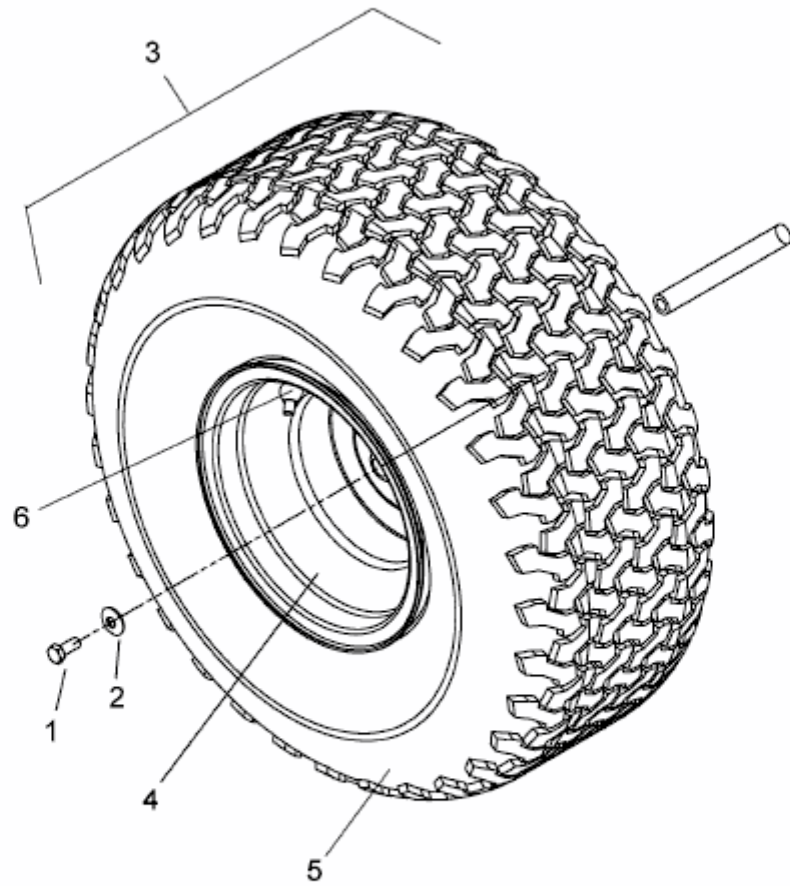

RS 125/96 > 13A1762F600 (2006) > RÄDER HINTEN 20X8

E3-02329A-01