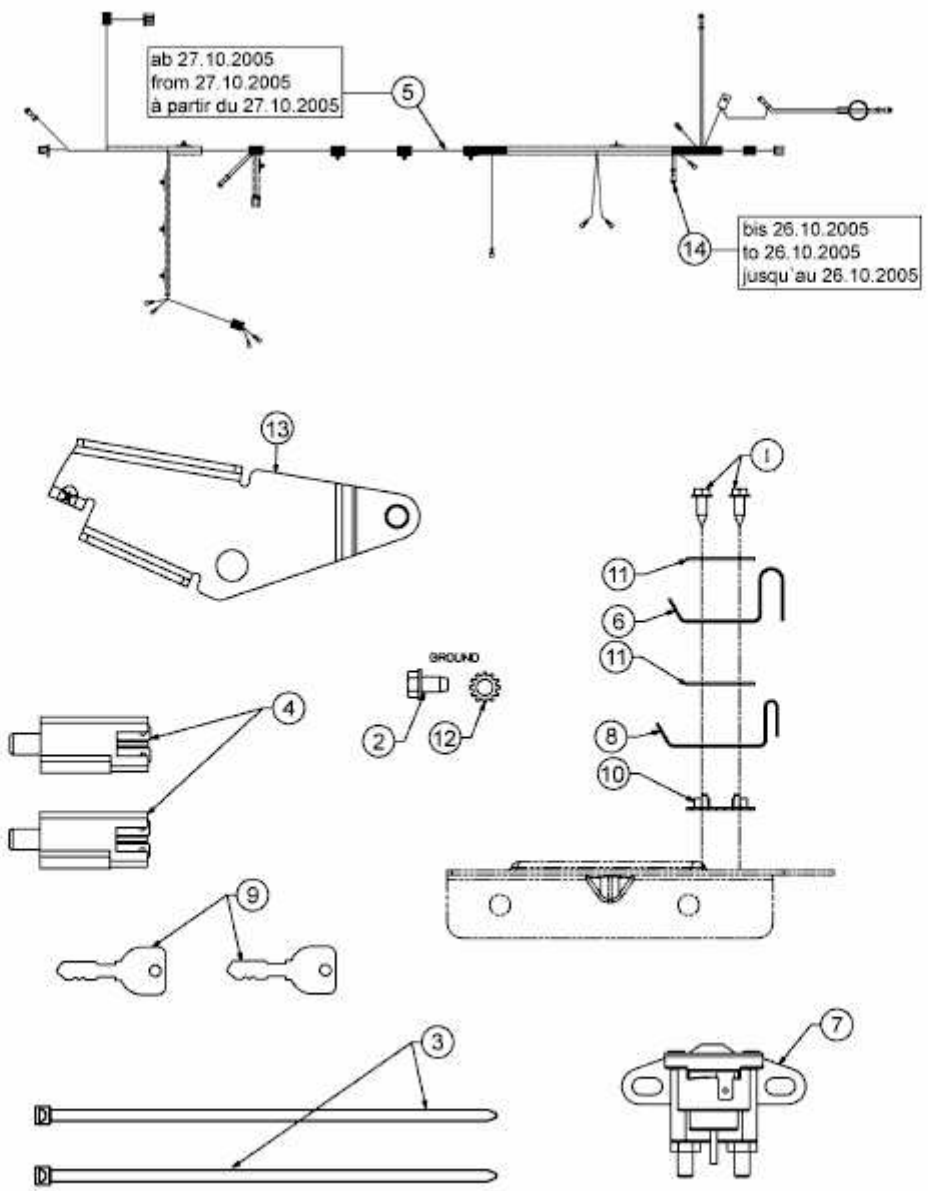

RS 125/96 > 13A1762F600 (2006) > ELEKTROTEILE

E3-02735A-01