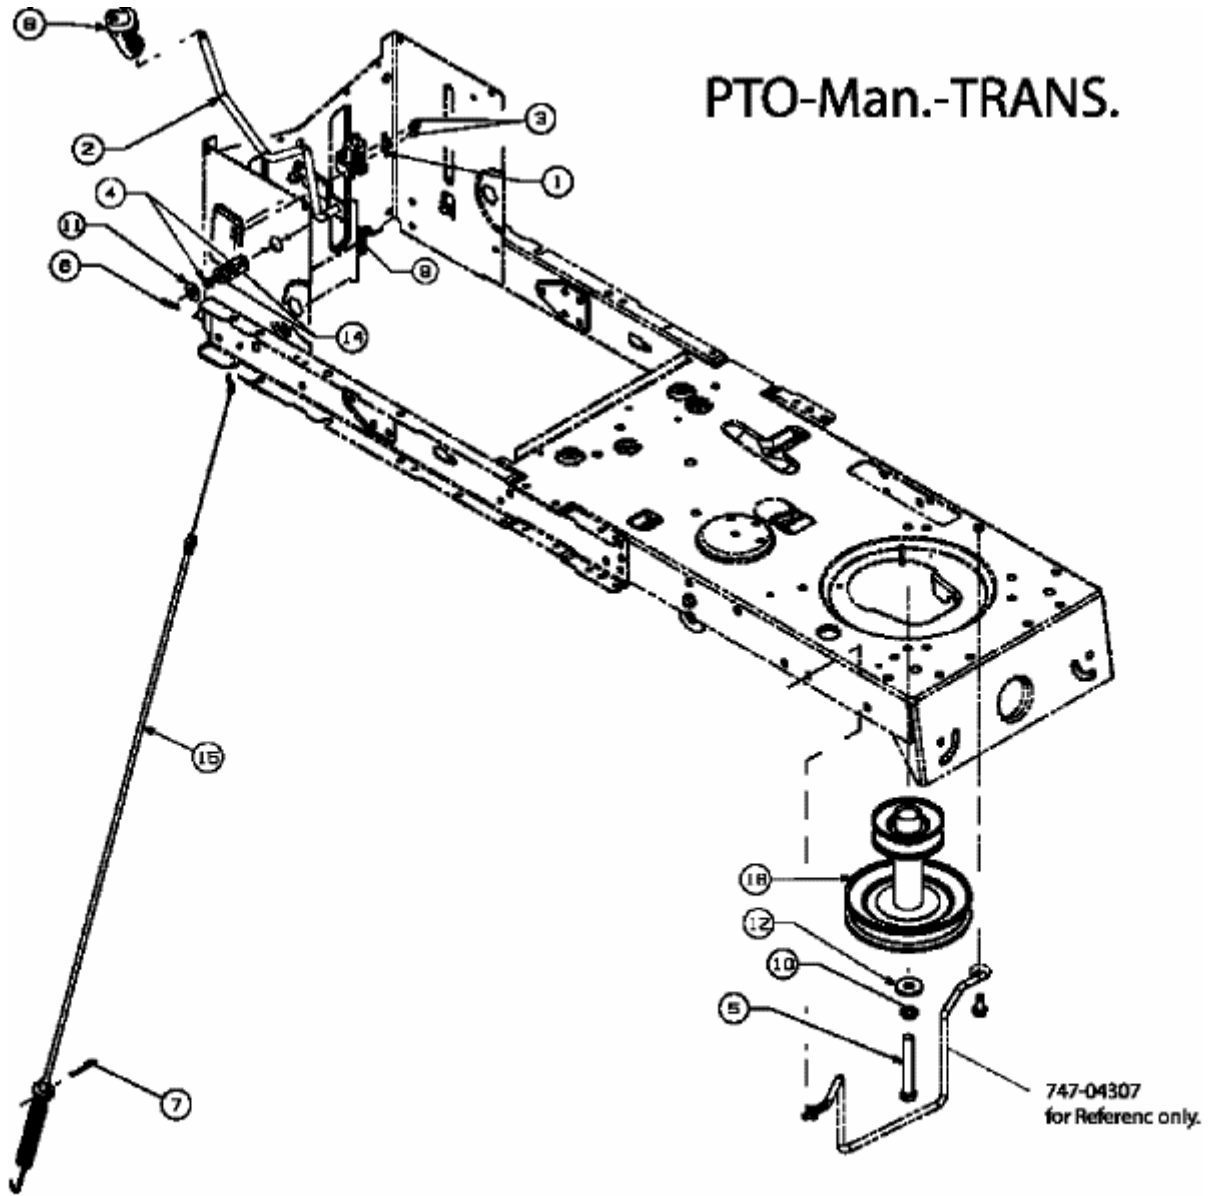

RS 125/96 > 13A1762F600 (2006) > MOTORKEILRIEMENSCHLEIBE

E3-02732A-01