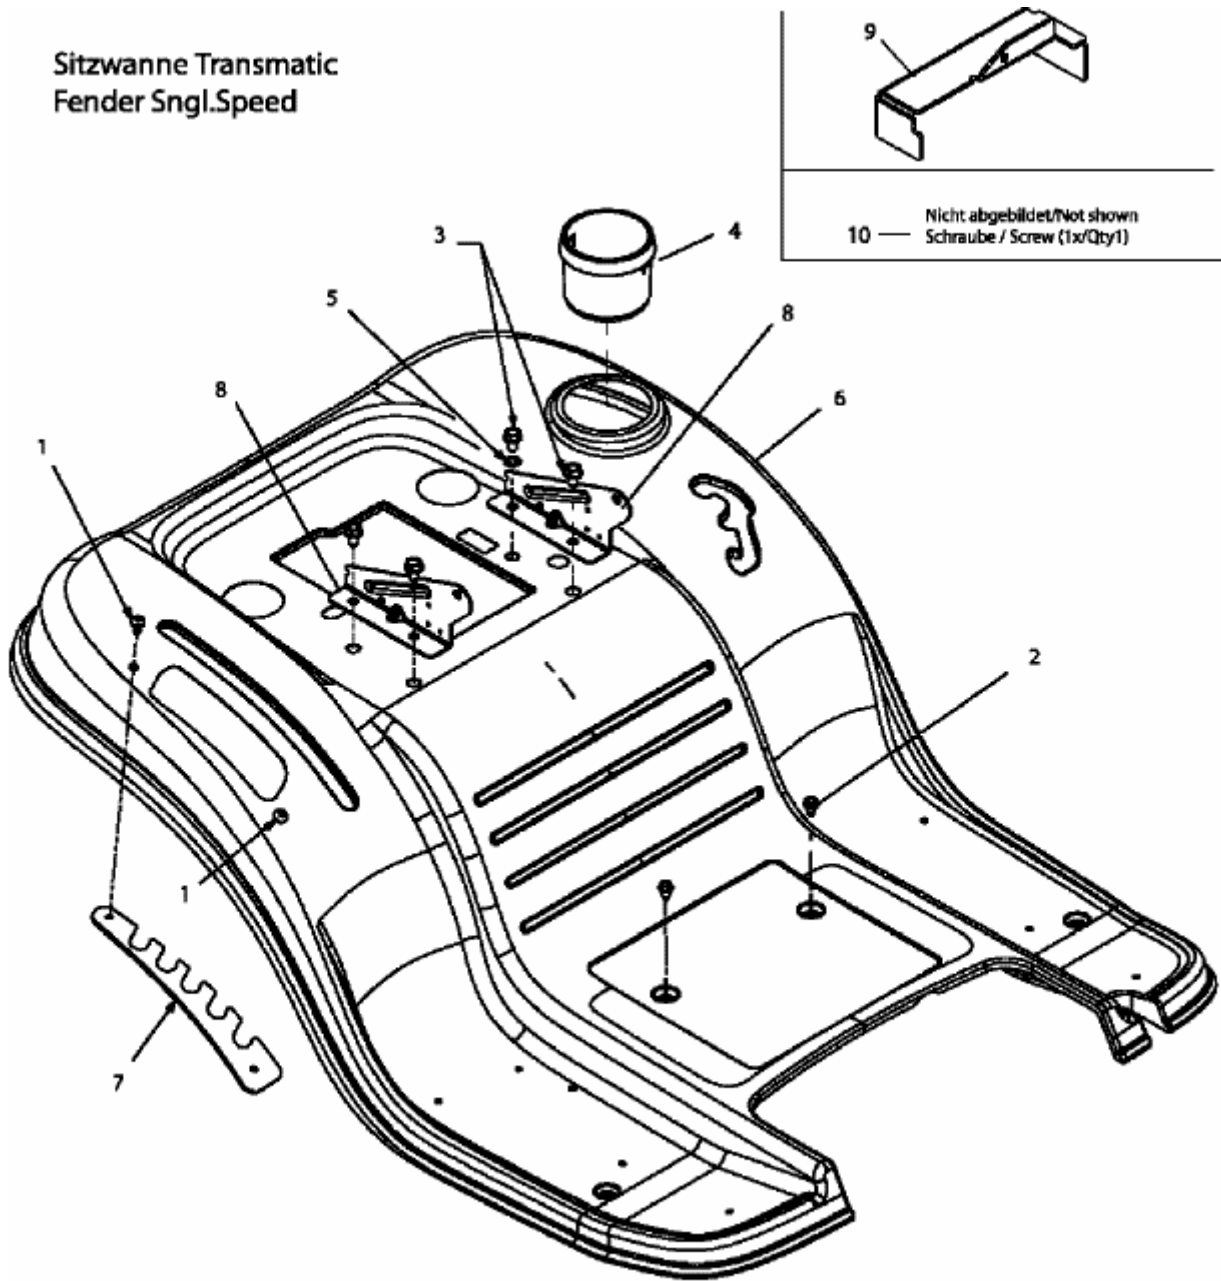

RS 125/96 > 13A1762F600 (2006) > SITZWANNE

Sitzwanne Transmatic
Fender Sngl.Speed

10 — Nicht abgebildet/Not shown
Schraube / Screw (1x/Qty1)

E3-02725A-01