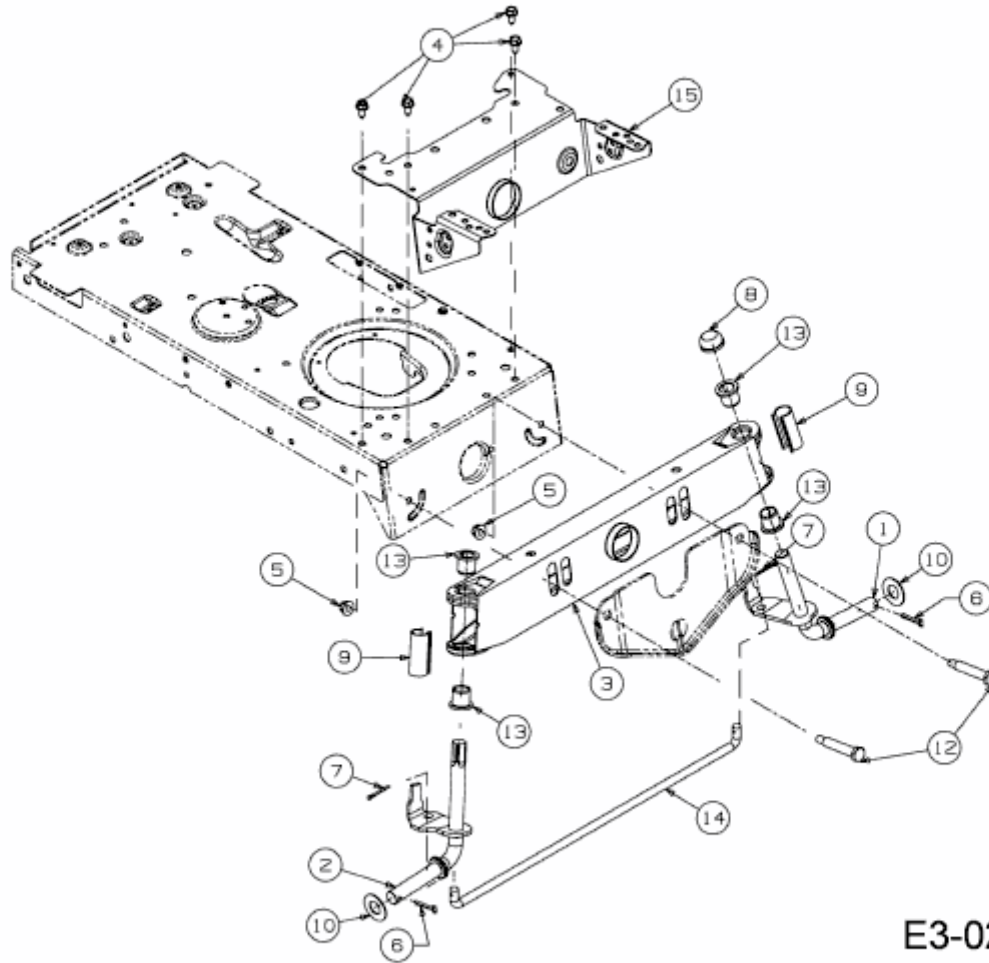

RS 125/96 > 13A1762F600 (2006) > VORDERACHSE

E3-02701A-01