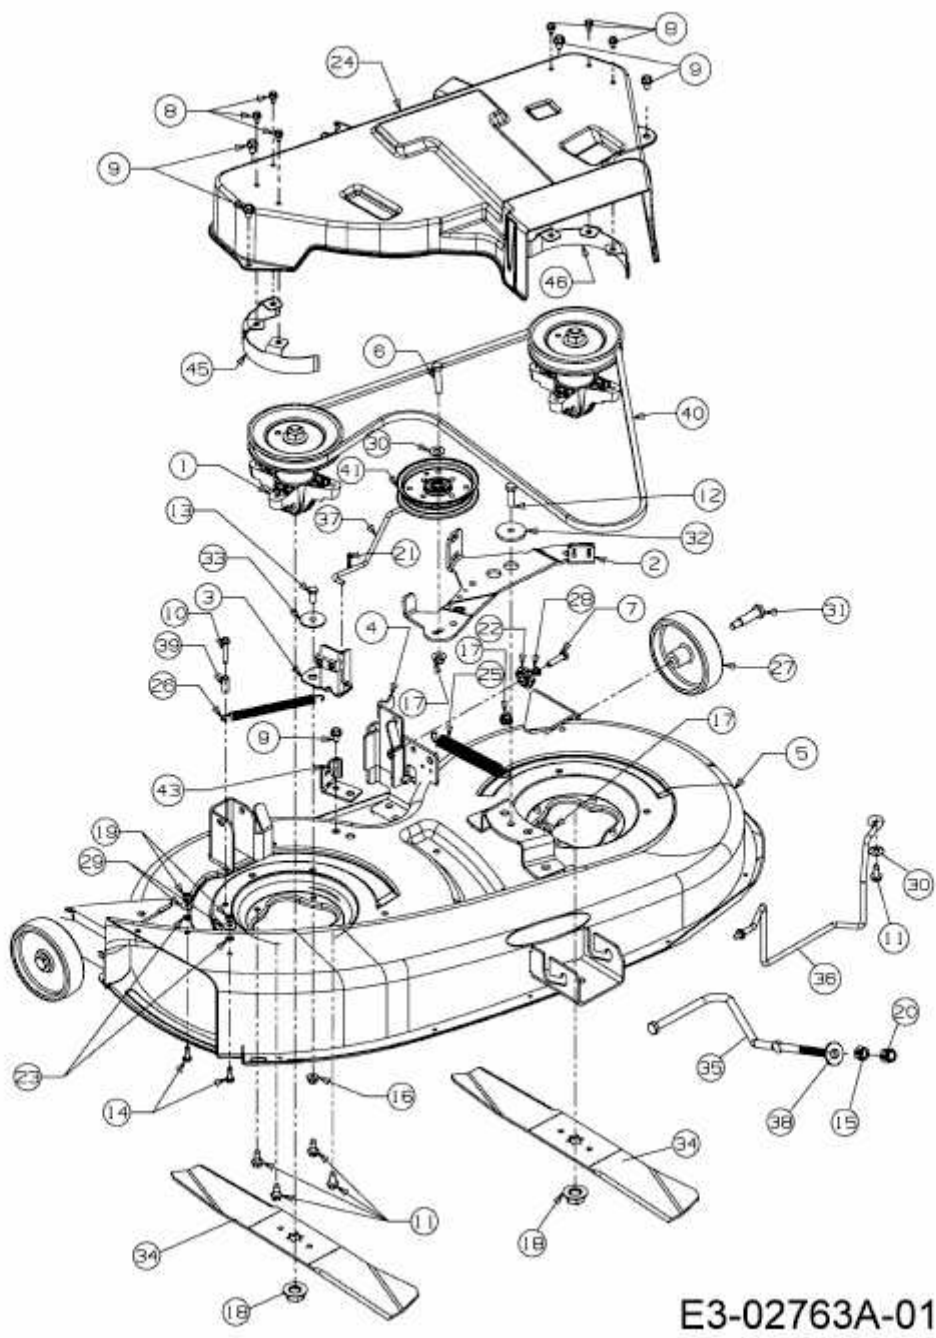

RS 125/96 > 13A1762F400 (2007) > MÄHWERK F (38"/96CM)

E3-02763A-01