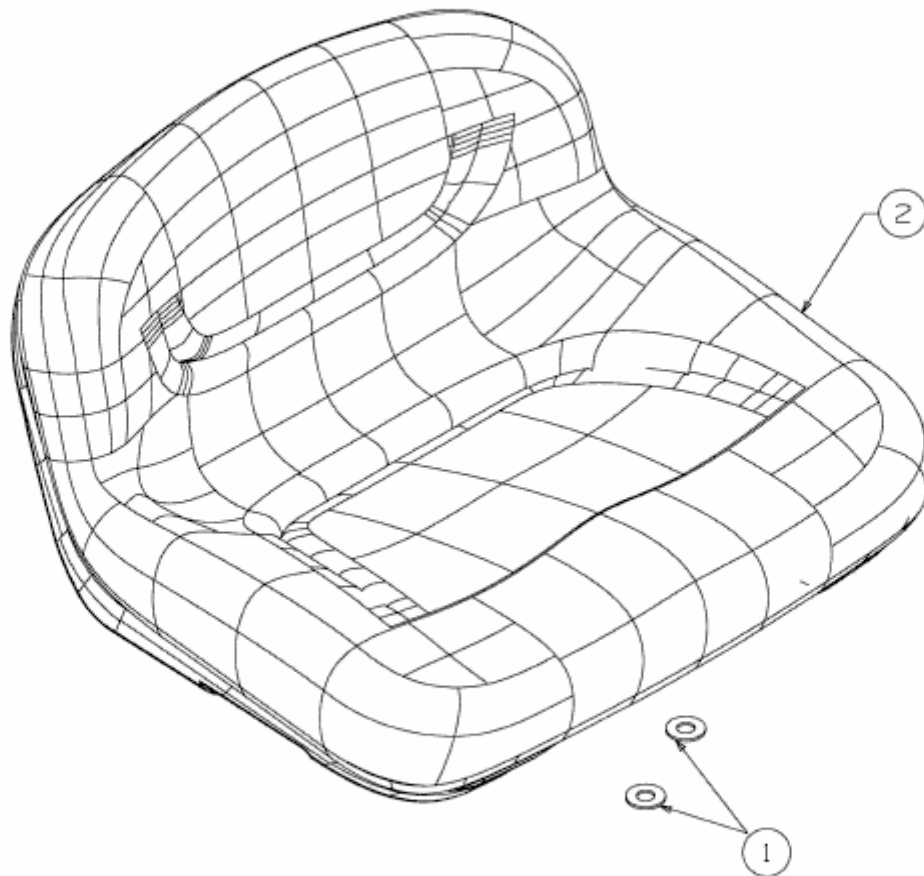

RS 125/96 > 13A1762F400 (2007) > SITZ MIT NIEDRIGER RÜCKENLEHNE (248MM)

E3-02388B-01