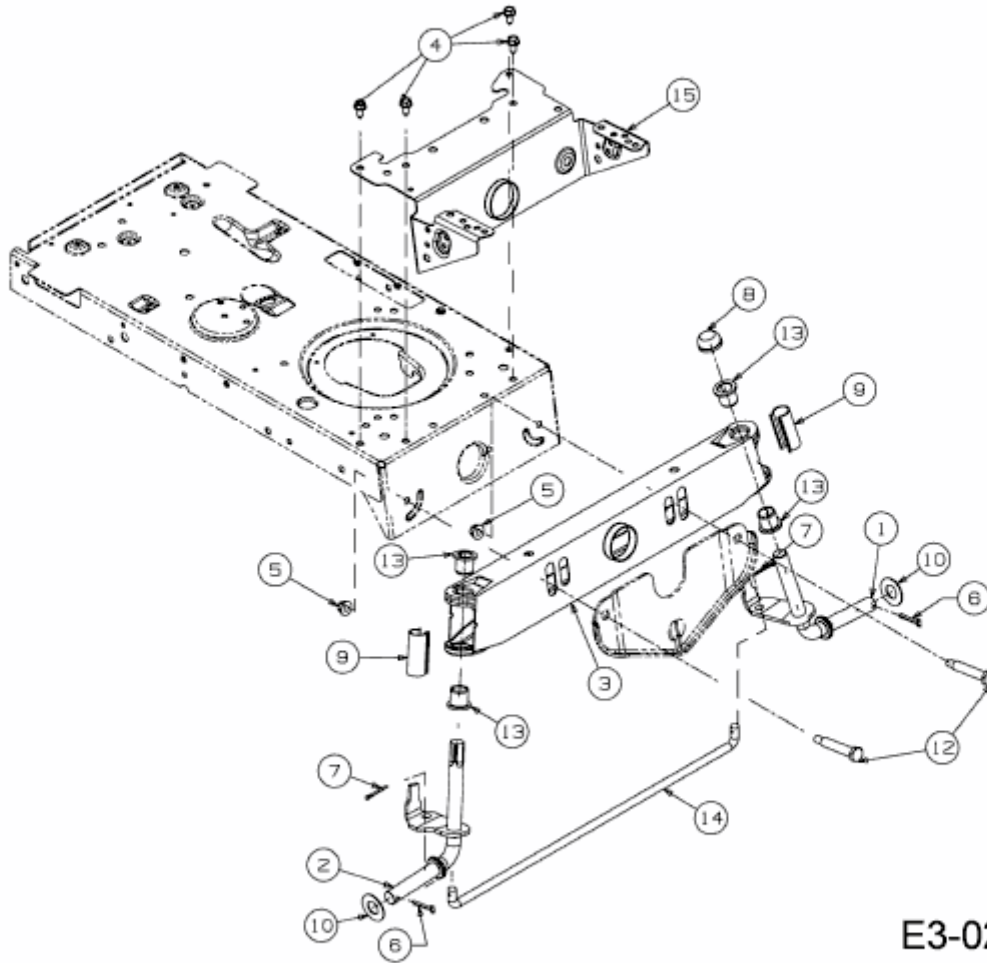

RS 125/96 > 13A1762F400 (2007) > VORDERACHSE

E3-02701A-01