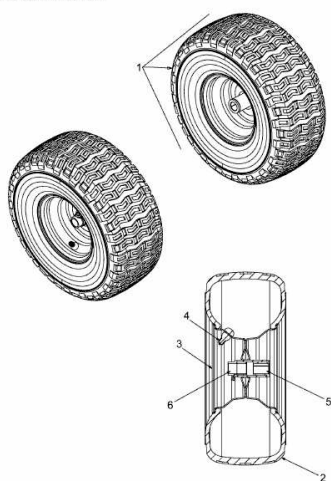

YARD MACHINES 38 > 13A1762F329 (2014) > RÄDER VORNE 15X6 AB
01.11.2012

ab 01.11.2012
from 01.11.2012
à partir du 01.11.2012

E3-08485A-01