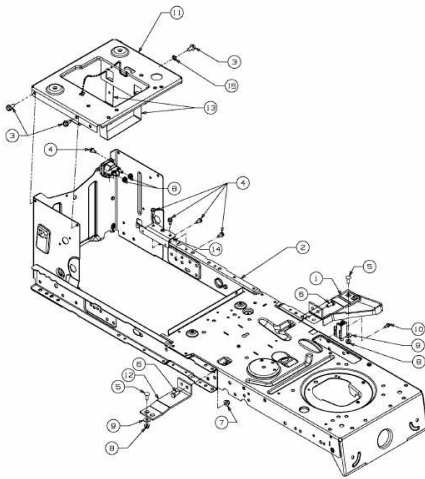

YARD MACHINES 38 > 13A1762F329 (2014) > RAHMEN

E3-07508C-01