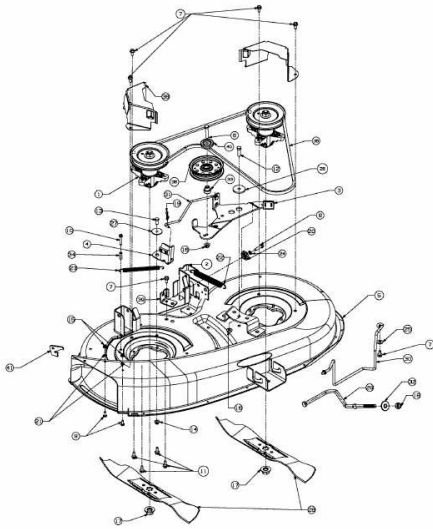

YARD MACHINES 38 > 13A1762F329 (2014) > MÄHWERK F (38"/96CM)

E3-06863B-01