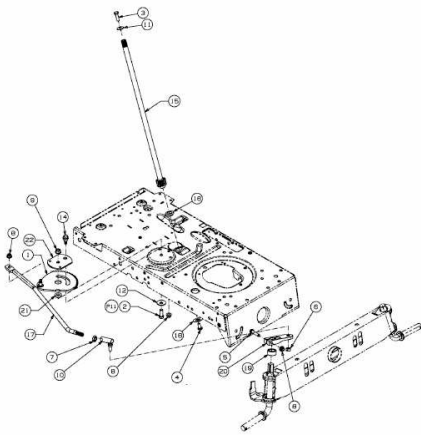

YARD MACHINES 38 > 13A1762F329 (2014) > LENKUNG

E3-02700E-01