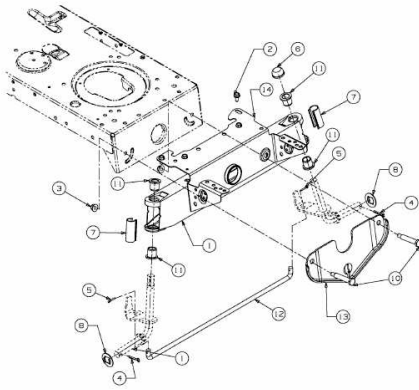

YARD MACHINES 38 > 13A1762F329 (2014) > VORDERACHSE
SERIENNR. ...B...

E3-04384A-01